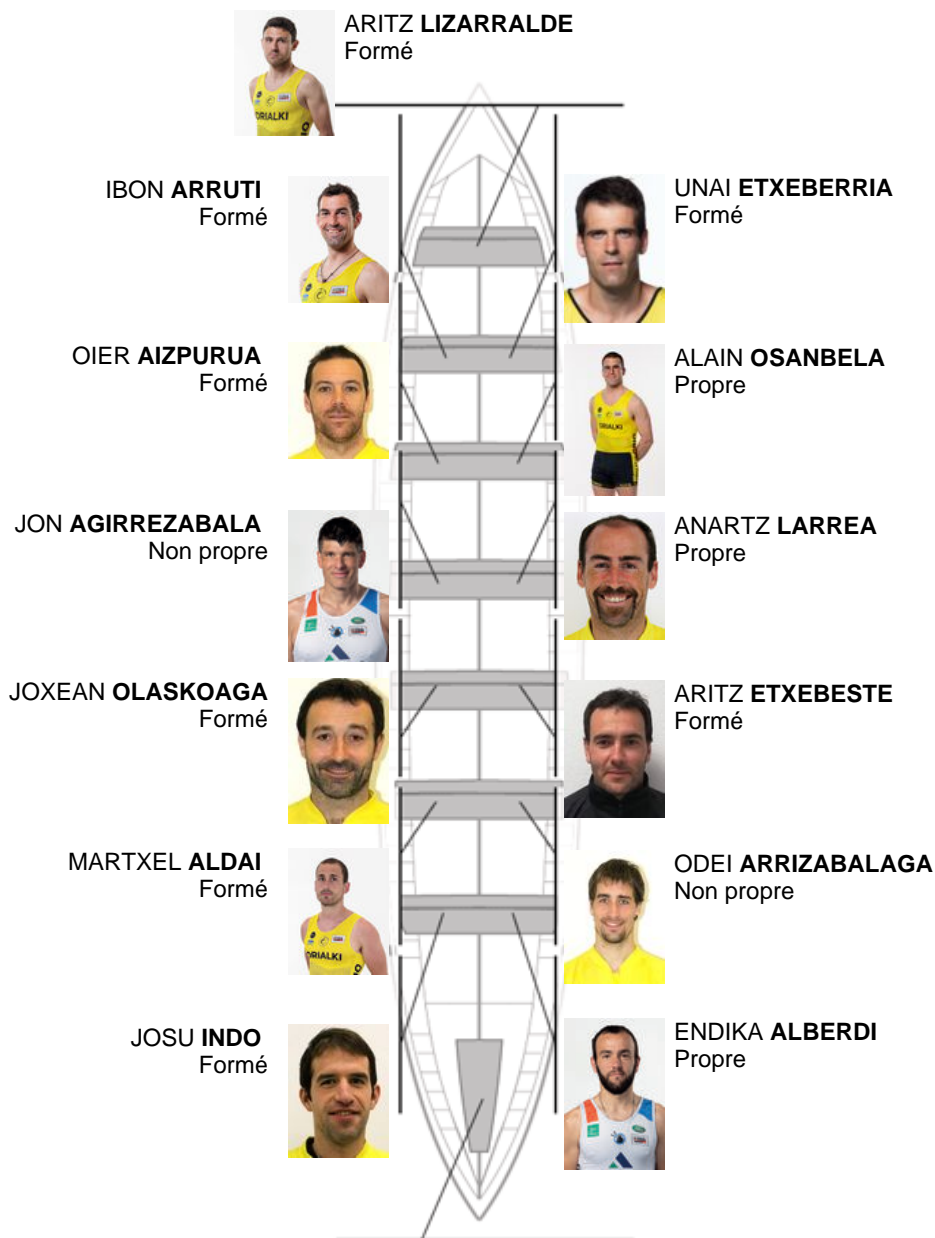

Club	Temp	Dif	%	Points
6	ORIO ORIALKI	20:25,25	00:21.87	101.81%	7

Firma y sello

Supleánts

Non prope

Formé:9

Prope: 3

Non prope: 2