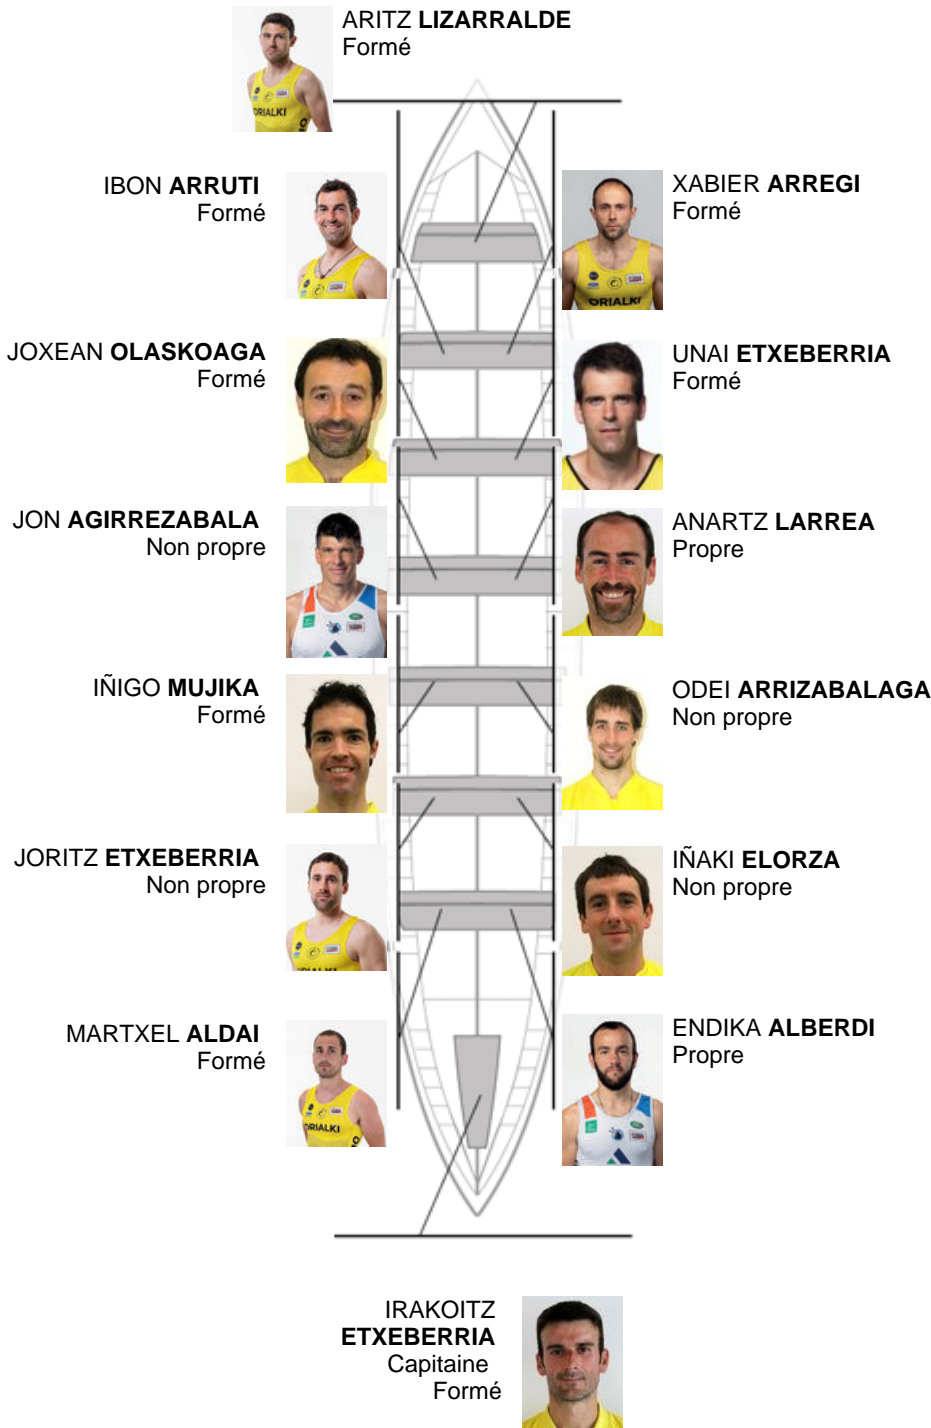

31-07-2016 / XXXI Zumaia Ikurriña - Puntuable

	Club	Temp	Dif	%	Points
6	ORIO ORIALKI	20:39,92	00:41.86	103.49%	7

Firma y sello

Supleánts

Formé

Formé:8

Prope: 2

Non propre: 4