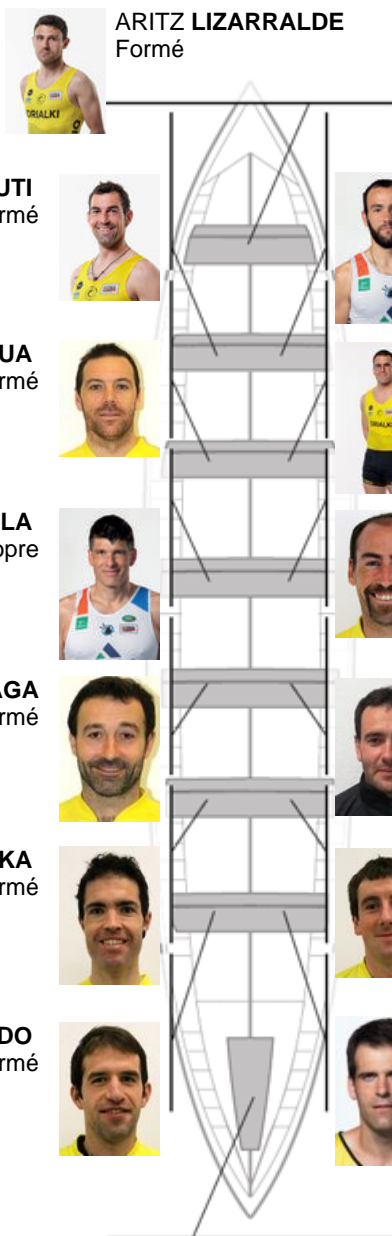

	Club	Temp	Dif	%	Points
5	ORIO ORIALKI	19:56,50	00:29.00	102.48%	8

Coach
JOXEAN
OLASKOAGA
BALERDI

Délegué
IÑAKI
AROSTEGI

Firma y sello

Supleánts

Remeur
~~IBON ARRUTI~~
~~ALAIN OSABELA~~

Non propre

Formé:9
Prope: 3
Non prope: 2