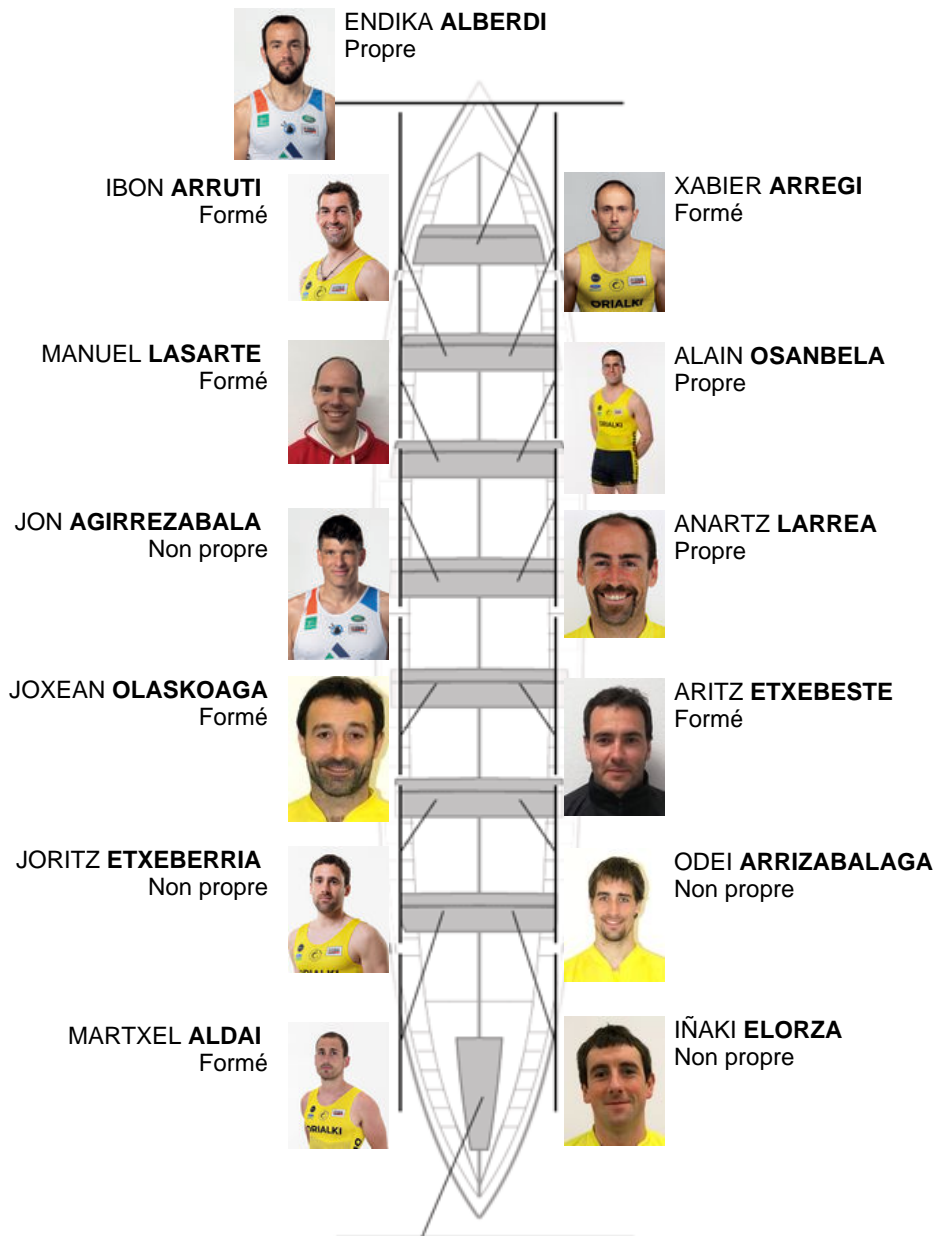

	Club	Temp	Dif	%	Points
2	ORIO ORIALKI	19:27,68	00:07.46	100.64%	11

Coach  
JOXEAN  
**OLASKOAGA**  
BALERDI

Délegué  
IÑAKI  
**AROSTEGI**

Firma y sello

### Supleánts

Remeur  
**IÑAKI**  
**AROSTEGI**  
Formé

IRAKOITZ  
**ETXEBERRIA**  
Capitaine  
Formé

**Formé: 7**  
**Prope: 3**  
**Non prope: 4**