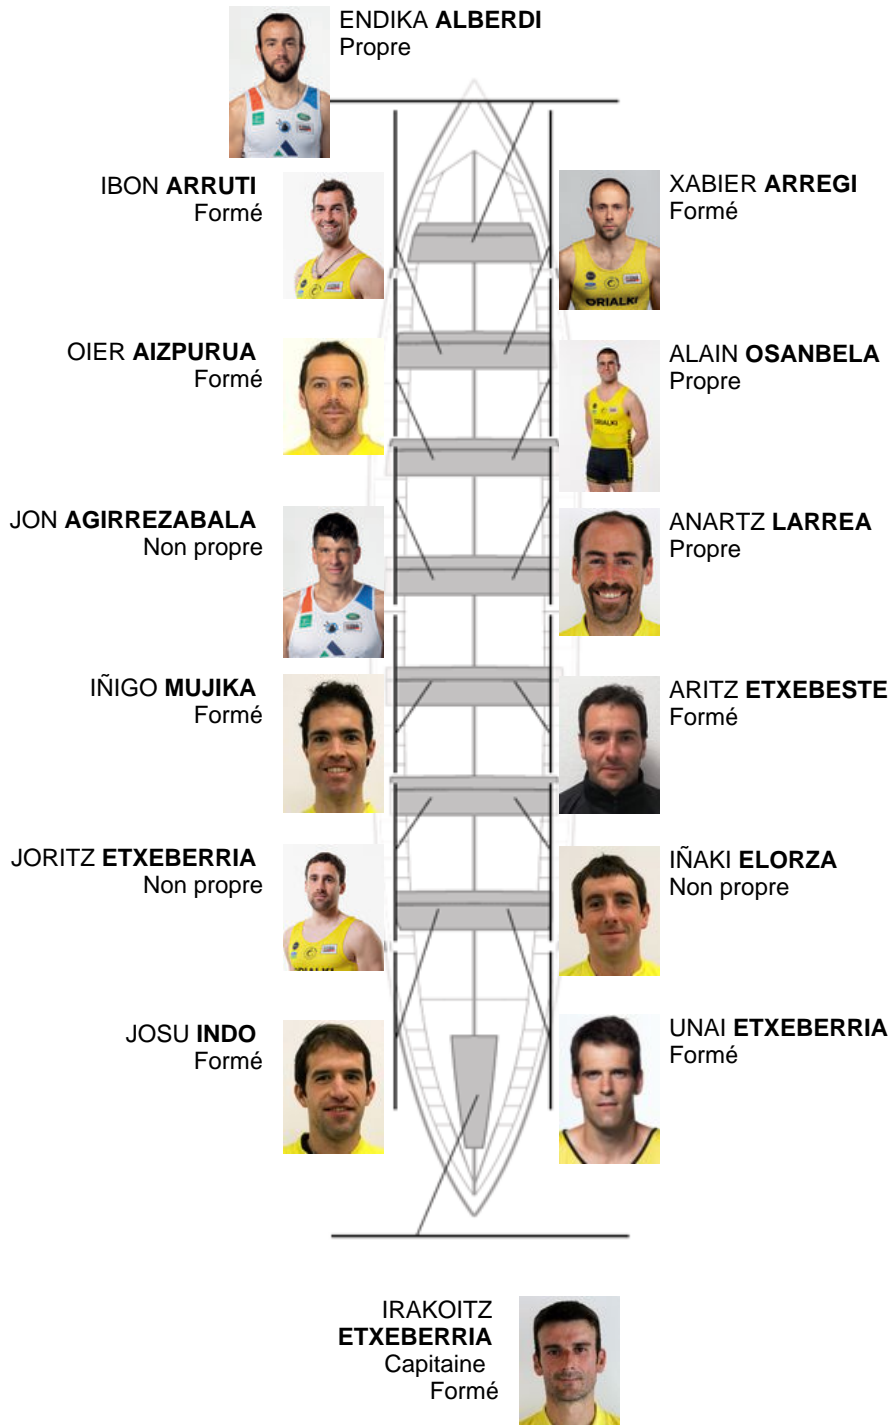

	Club	Temp	Dif	%	Points
5	ORIO ORIALKI	21:32,88	00:25.96	102.04%	8

Coach
JOXEAN
OLASKOAGA
BALERDI

Délegué
IÑAKI
AROSTEGI

Firma y sello

Supleánts

Remeur
~~JOXEAN OLASKOAGA~~
~~JOXEAN OLASKOAGA~~
Formé propre

Formé:8
Prope: 3
Non prope: 3