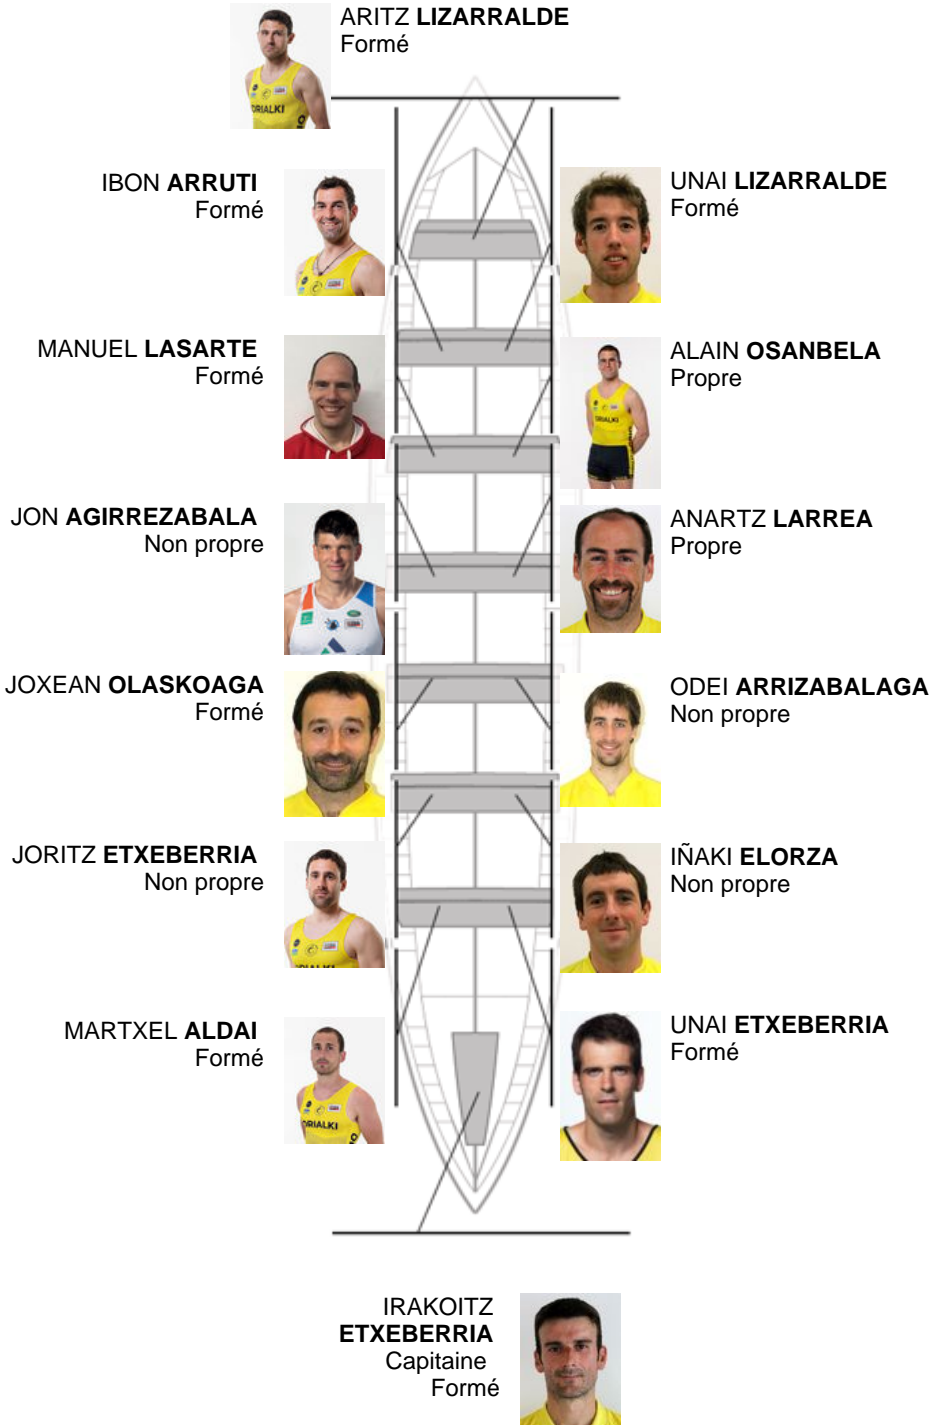

	Club	Temp	Dif	%	Points
5	ORIO ORIALKI	20:11,14	00:23.82	102.00%	8

Coach
JOXEAN
OLASKOAGA
BALERDI

Délegué
IÑAKI
AROSTEGI

Firma y sello

Supleánts

Remeur
~~AROSTEGI~~
~~AROSTEGI~~
Propre

Formé:8
Propre: 2
Non propre: 4