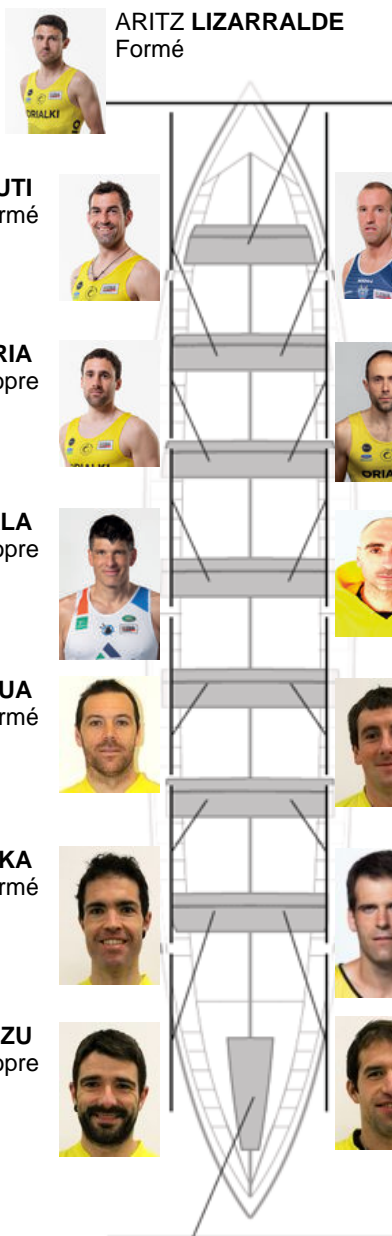

	Club	Temp	Dif	%	Points
3	ORIO ORIALKI	22:09,96	00:02.84	100.21%	10

Coach  
JON  
**SALSAMENDI**

Délégué  
IÑAKI  
**AROSTEGI**

Firma y sello

### Suppléants

Rembour  
**BUREKREL**  
~~ARISTIZABALDE~~

Non propre

**Formé: 7**

**Prope: 2**

**Non propre: 5**

GORKA **ARANBERRI**  
Capitaine  
Non propre