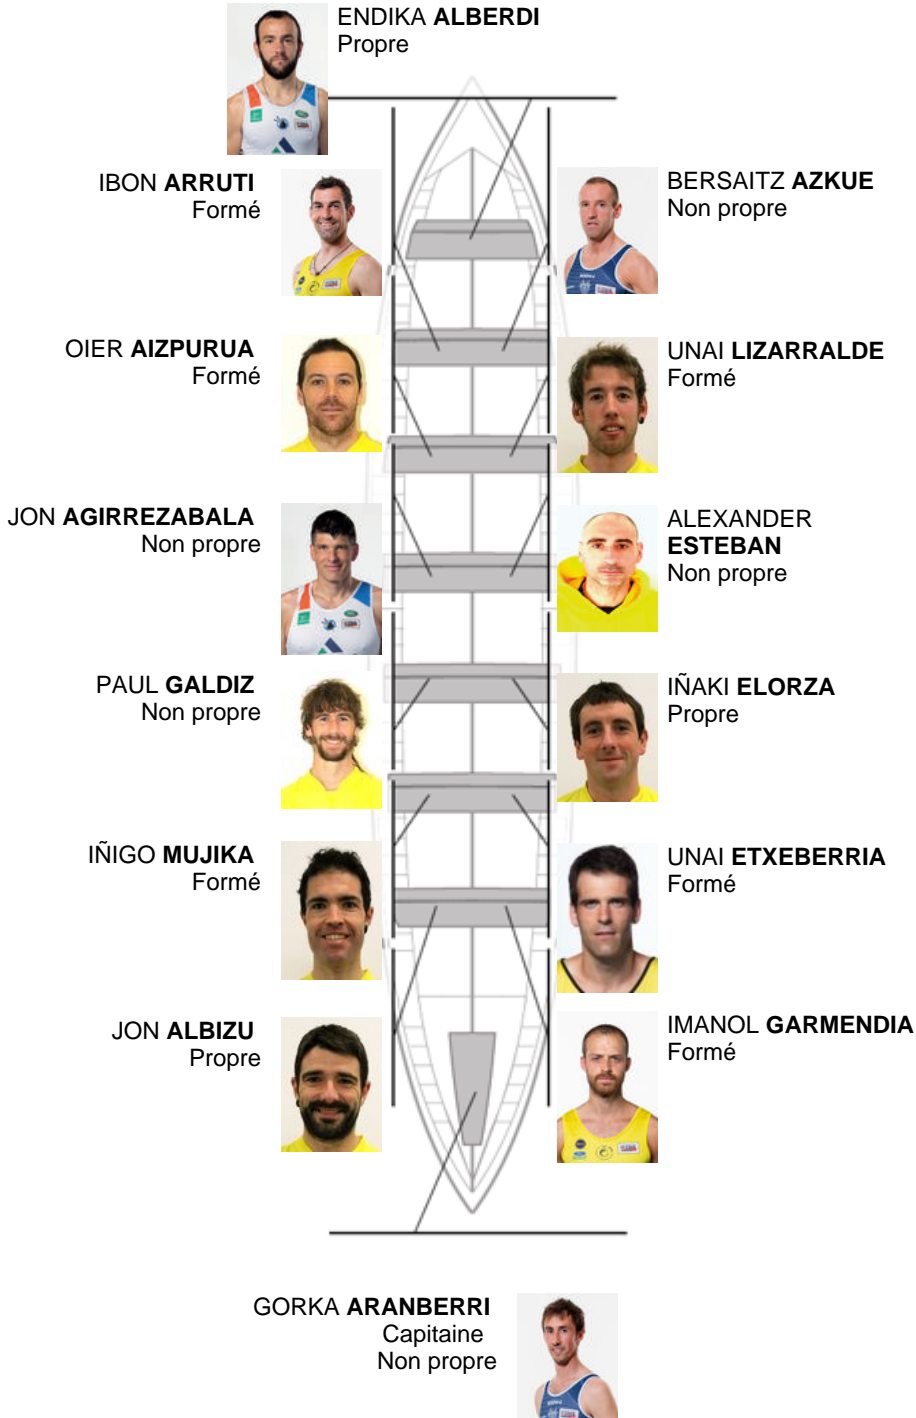

	Club	Temp	Dif	%	Points
1	ORIO ORIALKI	20:02,26		100.00%	12

Coach
JON
SALSAMENDI

Délégué
IÑAKI
AROSTEGI

Firma y sello

Supléants

Remeur
~~MATEO~~
~~MATEO~~
Formé propre

Formé:6
Prope: 3
Non propre: 5