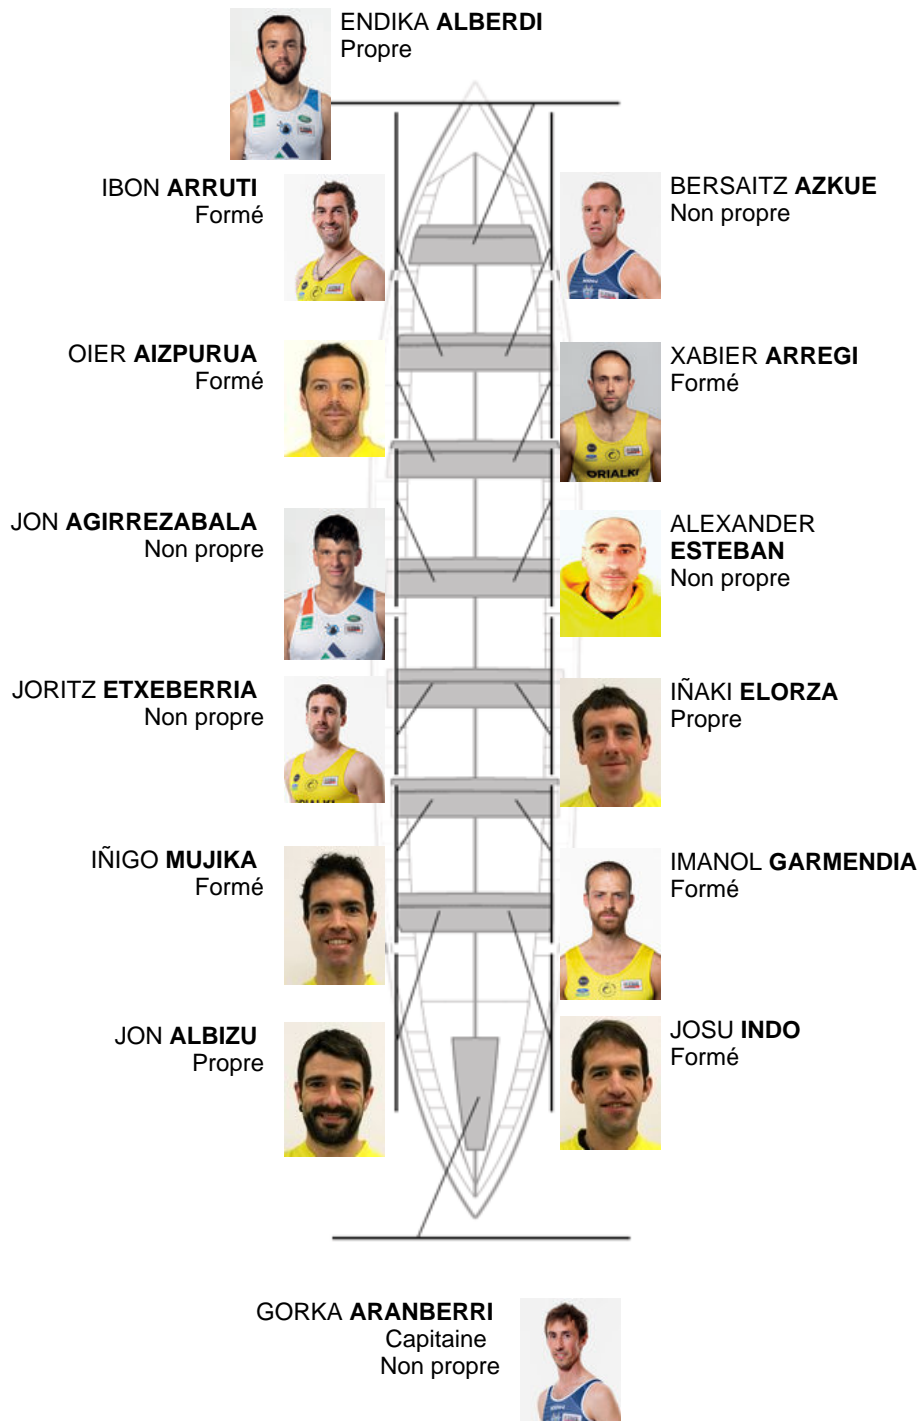

	Club	Temp	Dif	%	Points
3	ORIO ORIALKI	20:01,50	00:12.80	101.07%	10

Coach
JON
SALSAMENDI

Délégué
IÑAKI
AROSTEGI

Firma y sello

Suppleánts

Remeur
~~BERNEREL~~
~~BERNEREL~~
Formé propre

Formé:6
Prope: 3
Non propre: 5