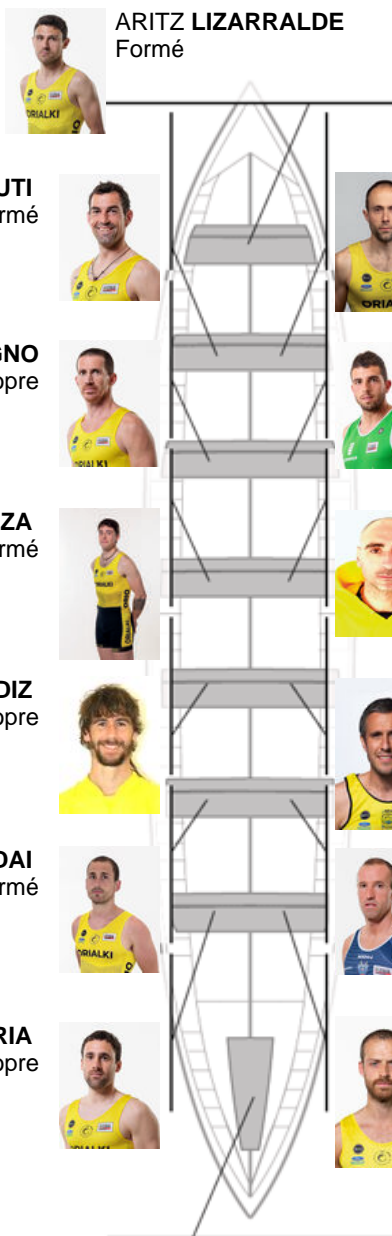

	Club	Temp	Dif	%	Points
1	ORIO ORIALKI	19:25,92		100.00%	12

Coach
JON
SALSAMENDI

Délégué
IÑAKI
AROSTEGI

Firma y sello

Suppleánts

Ramour
~~BERSAITZ~~
~~BERNIZ/BERBAAGA~~

Non propre

IBON ARRUTI
Formé