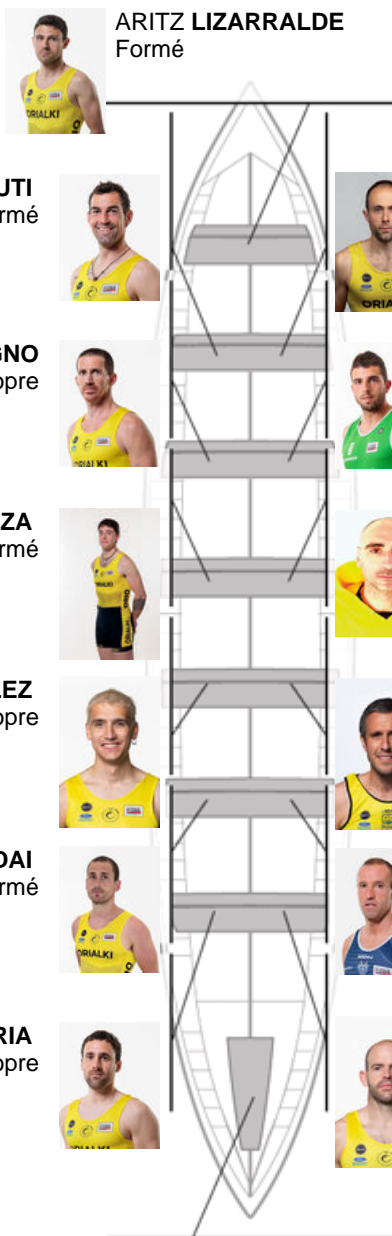

	Club	Temp	Dif	%	Points
2	ORIO ORIALKI	19:53,66	00:14.02	101.18%	11

Coach
JON
SALSAMENDI

Délégué
IÑAKI
AROSTEGI

Firma y sello

Suppleánts

Rembour
IÑAKI
AROSTEGI

Non propre

GORKA ARANBERRI
Capitaine
Non propre