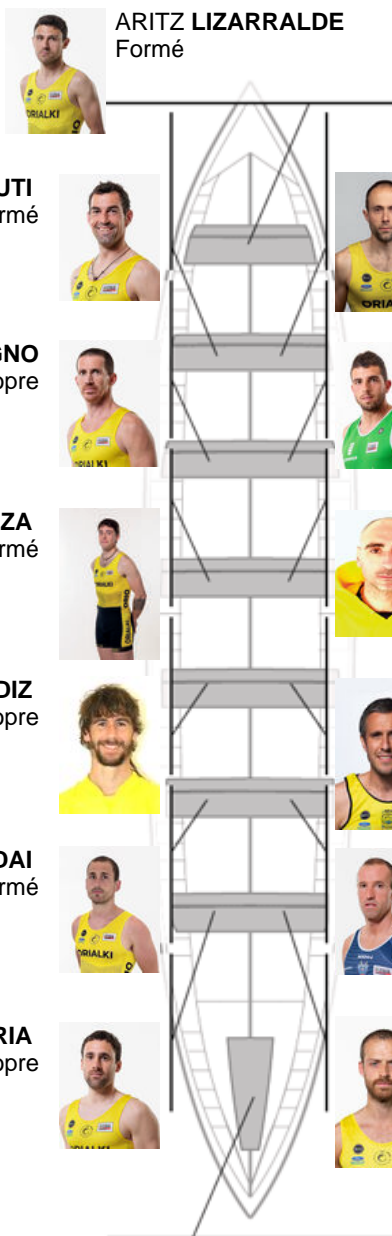

	Club	Temp	Dif	%	Points
2	ORIO ORIALKI	20:35,78	00:05.32	100.43%	11

Coach  
JON  
SALSAMENDI

Délegué  
IÑAKI  
AROSTEGI

Firma y sello

### Supleánts

Remor  
IÑAKI  
AROSTEGI

Non propre

GORKA ARANBERRI  
Capitaine  
Non propre

Formé:6

Prope: 1

Non propre: 7