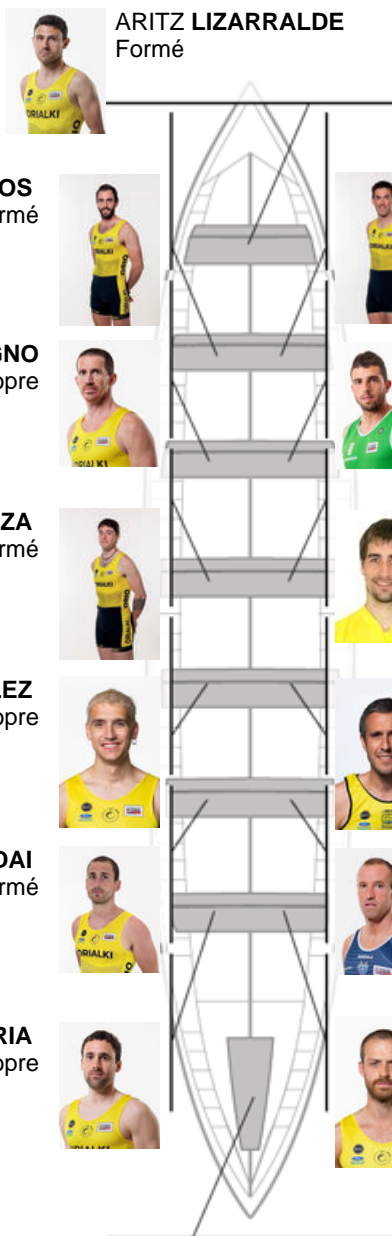

	Club	Temp	Dif	%	Points
5	ORIO ORIALKI	20:18,34	00:11.68	100,96%	8

Coach
JON
SALSAMENDI

Délégué
IÑAKI
AROSTEGI

Firma y sello

Supleánts

Remeur
~~BERNABE~~
~~ARRIZABALAGA~~

Non propre

ARITZ LIZARRALDE
Formé

ANDONI CAMPOS
Formé

KEPA EIZAGIRRE
Formé

LEANDRO SALVAGNO
Non propre

JON ETXANIZ
Non propre

JOSU OSTOLAZA
Formé

ODEI ARRIZABALAGA
Propre

IBAI GONZALEZ
Non propre

FERNANDO VALENCIAGA
Propre