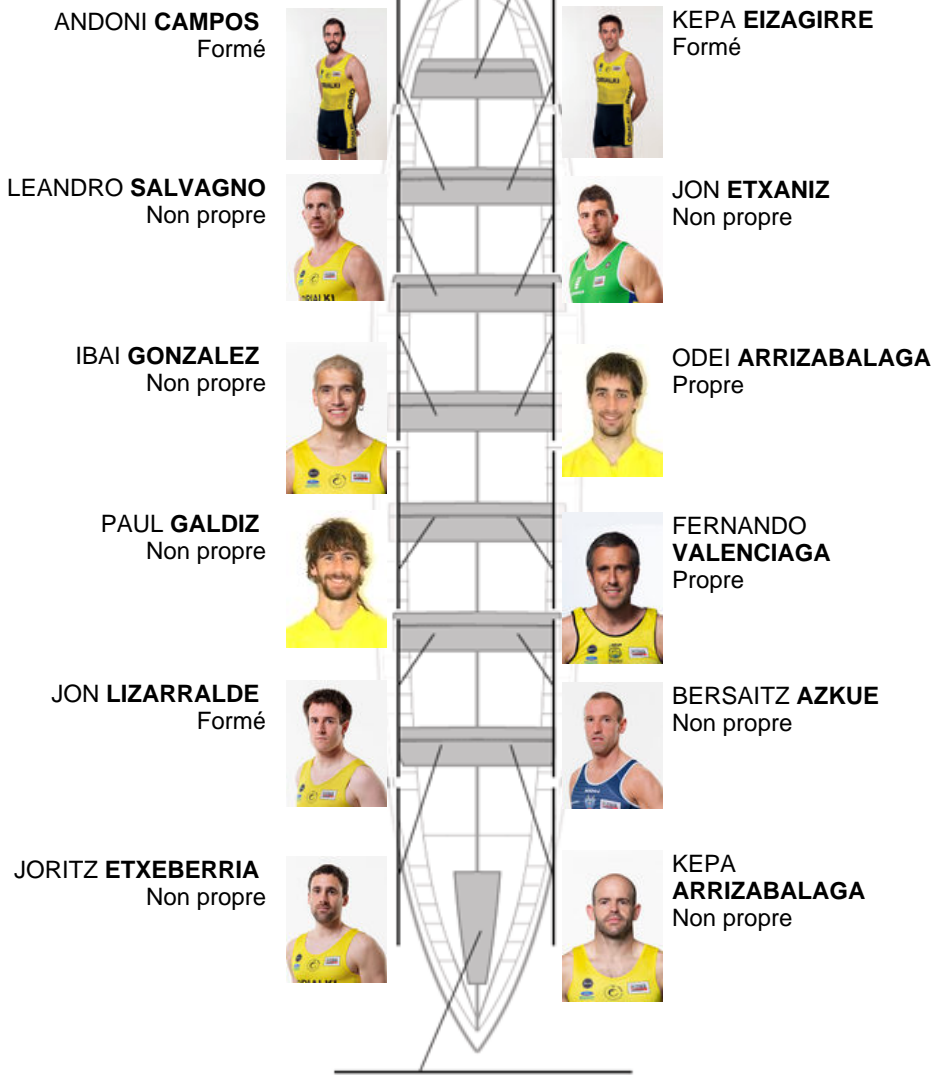

	Club	Temp	Dif	%	Points
7	ORIO ORIALKI	19:43,62	00:34.28	102.98%	6

Coach
JON
SALSAMENDI

Délégué
IÑAKI
AROSTEGI

Firma y sello

ARITZ LIZARRALDE
Formé

Supléants

Remueur
~~IZARRALDE~~
~~ARRIZABALAGA~~
Non propre

GORKA ARANBERRI
Capitaine
Non propre

Formé: 4
Prope: 2
Non propre: 8