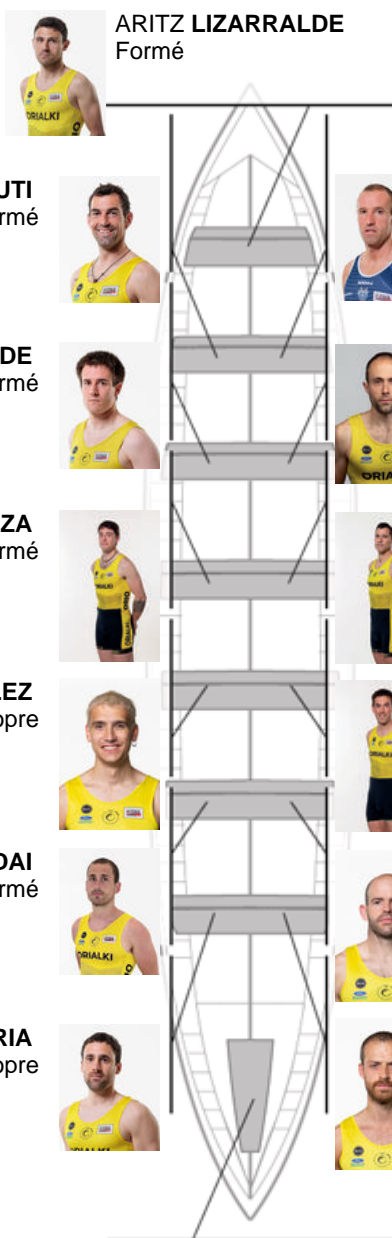

	Club	Temp	Dif	%	Points
7	ORIO ORIALKI	20:55,80	00:39.24	103,22%	6

Coach
JON
SALSAMENDI

Délegué
IOSU
ESNAOLA ATXEGA

Firma y sello

Supleánts

Remeur
~~IOSU ESNAOLA ATXEGA~~
UGAITZ MENDIZABAL
Propre

Formé:8
Prope: 2
Non prope: 4

UGAITZ MENDIZABAL
Propre