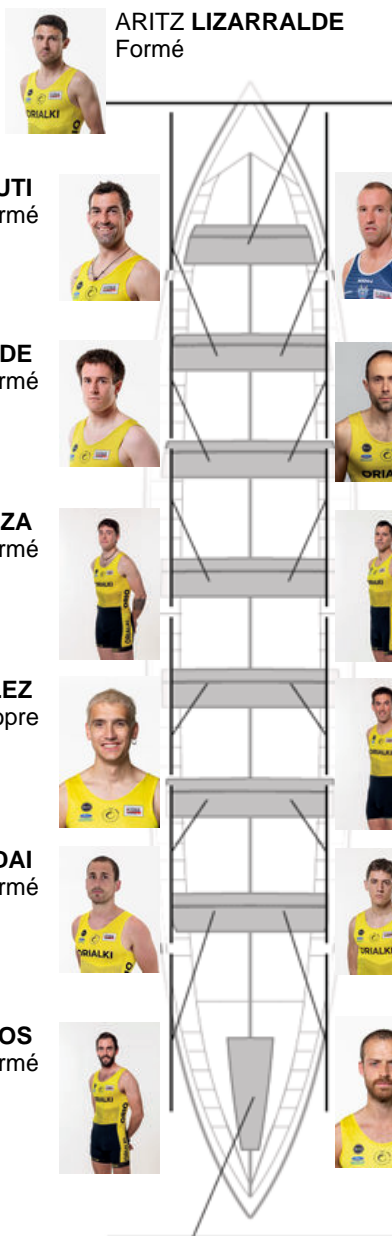

	Club	Temp	Dif	%	Points
3	ORIO ORIALKI	20:49,64	00:10.46	100.84%	10

Coach
JON
SALSAMENDI

Délegué
IOSU
ESNAOLA ATXEGA

Firma y sello

Supleánts

Remeur
KEPA
EIZAGIRRE

Non propre

BERSAITZ AZKUE
Capitaine
Propre

XABIER ARREGI
Formé

JON IRIONDO
Non propre

KEPA EIZAGIRRE
Formé

MIKEL LIZARRALDE
Formé

IMANOL GARMENDIA
Formé

Formé:10

Prope: 2

Non prope: 2