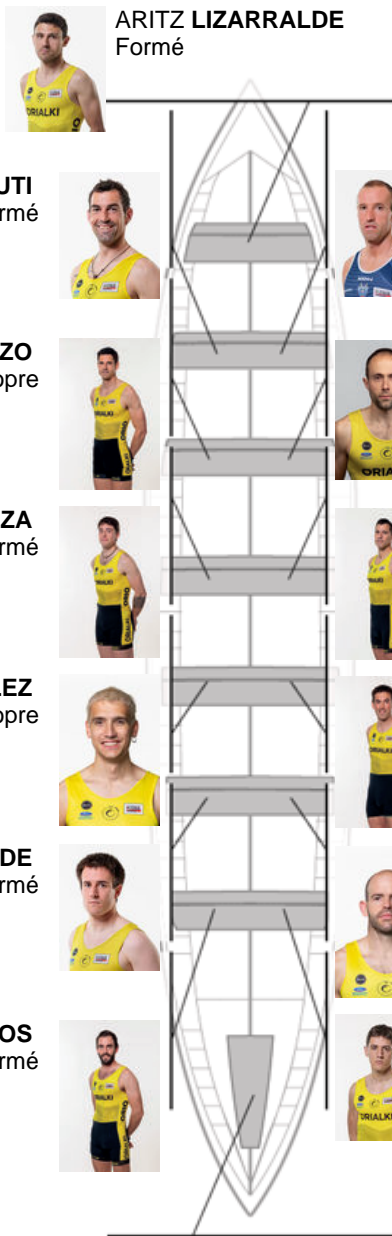

	Club	Temp	Dif	%	Points
4	ORIO ORIALKI	19:49,36	00:16.64	101.41%	9

Coach
JON
SALSAMENDI

Déleégue
IOSU
ESNAOLA ATXEGA

Firma y sello

Supleánts

Remeur
MATEIXEL
BERRIBERIA

Non propre

Formé:8