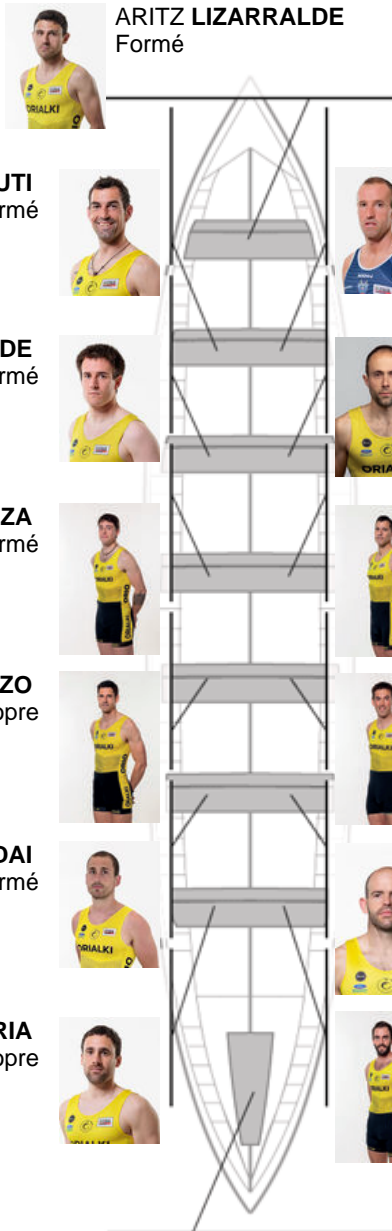

	Club	Temp	Dif	%	Points
5	ORIO ORIALKI	19:45,60	00:10.80	100.91%	8

Coach  
JON  
SALSAMENDI

Délegué  
IOSU  
ESNAOLA ATXEGA

Firma y sello

### Supleánts

Remeur  
~~NIKEL~~  
~~EIZAGIRRE~~  
Non propre

BERSAITZ AZKUE  
Capitaine  
Propre

XABIER ARREGI  
Formé

JON IRIONDO  
Non propre

KEPA EIZAGIRRE  
Formé

KEPA  
ARRIZABALAGA  
Non propre

ANDONI CAMPOS  
Formé