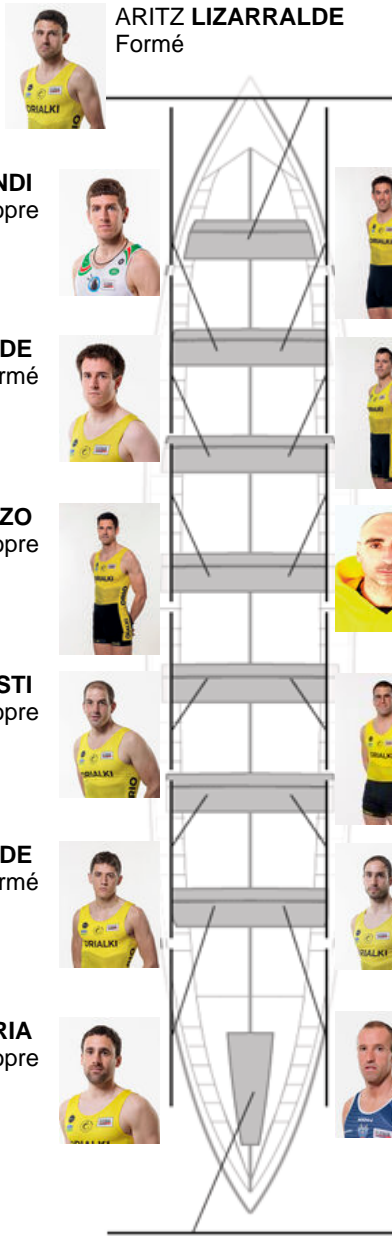

	Club	Temp	Dif	%	Points
10	ORIO ORIALKI	20:46,28	00:35.86	102.96%	3

Coach
JON
SALSAMENDI

Délégué
IOSU
ESNAOLA ATXEGA

Firma y sello

Supleánts

Remèur
~~IKER EIZMENDI~~
Non propre

ARITZ LIZARRALDE
Formé

IKER EIZMENDI
Non propre

KEPA EIZAGIRRE
Formé

JON LIZARRALDE
Formé

JON IRIONDO
Propre

JON CARAZO
Propre

ALEXANDER ESTEBAN
Non propre

JON URRESTI
Non propre

ALAIN OSANBELA
Non propre

MIKEL LIZARRALDE
Formé