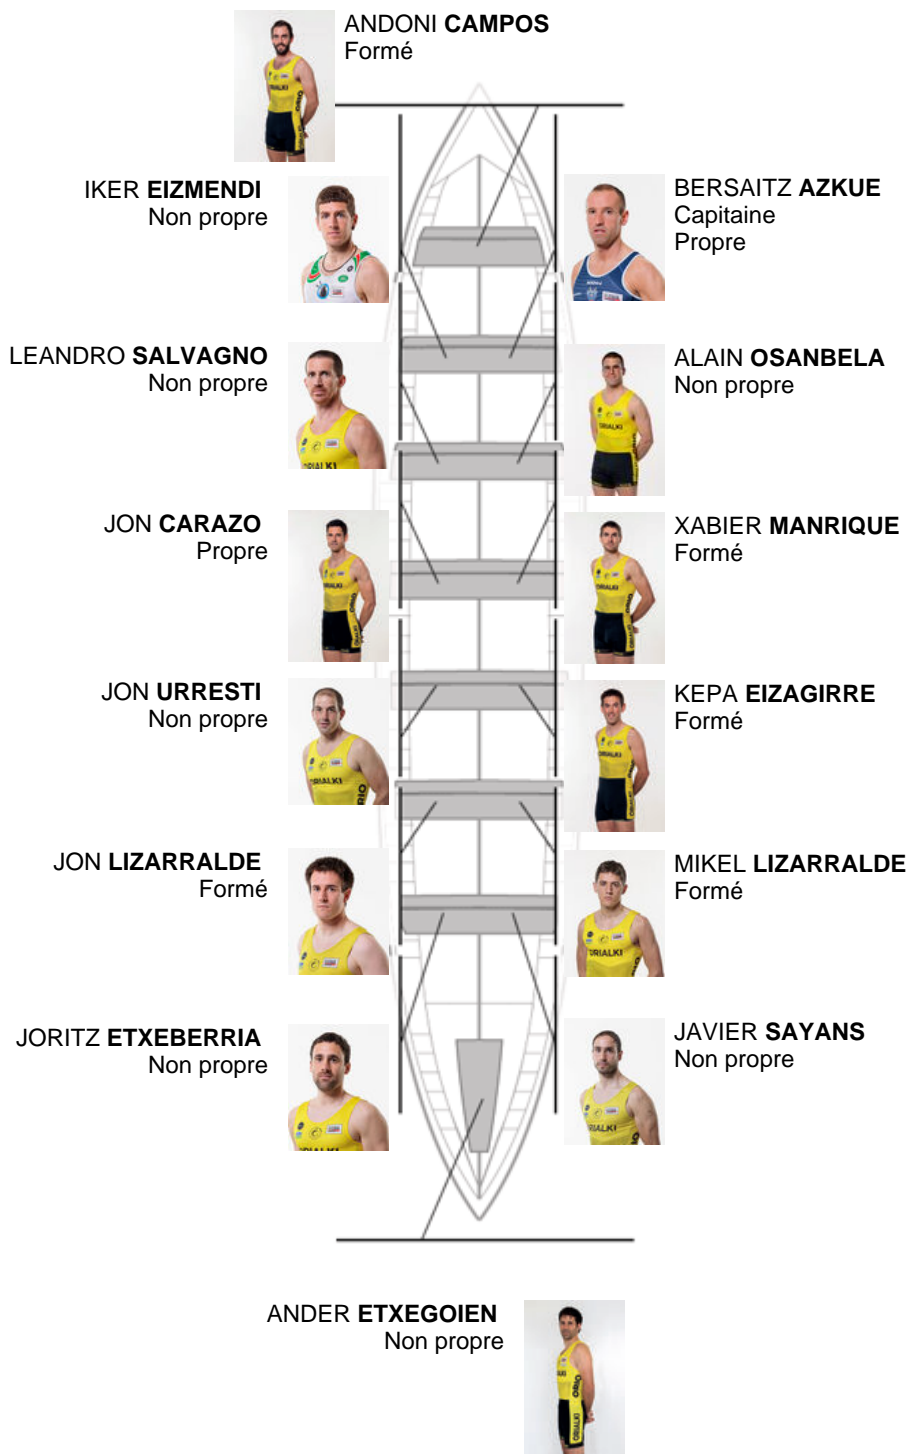

	Club	Temp	Dif	%	Points
2	ORIO ORIALKI	20:20,30	00:08.16	100.67%	11

Coach  
JON  
SALSAMENDI

Délegué  
IOSU  
ESNAOLA ATXEGA

Firma y sello

### Supleánts

Rembur  
MATEO  
DEFRANCO

Non propre

Formé:5

Prope: 2

Non propre: 7