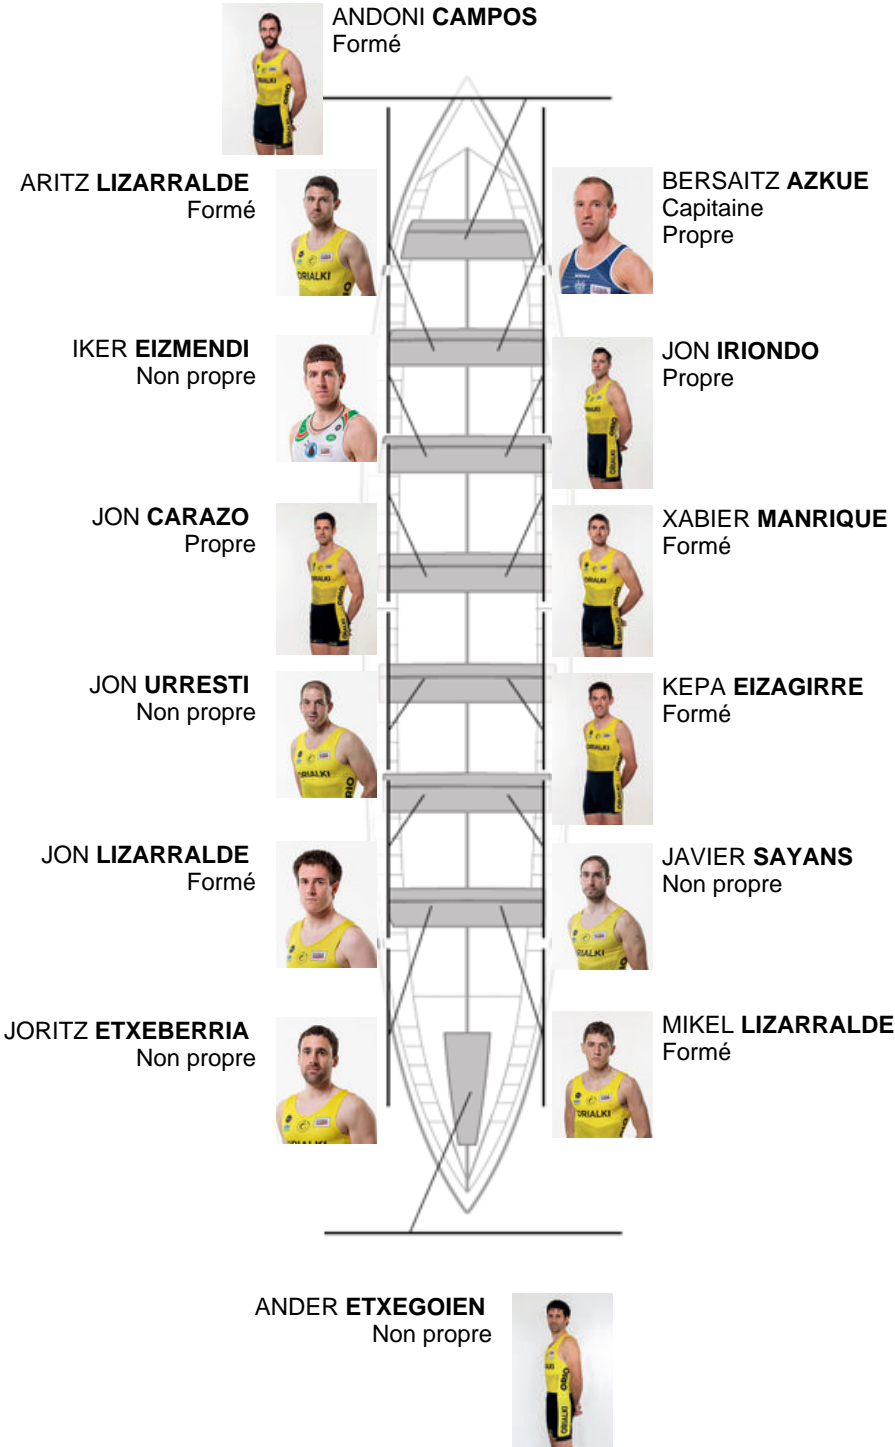

	Club	Temp	Dif	%	Points
6	ORIO ORIALKI	22:45,84	00:54.72	104.17%	7

Coach
JON
SALSAMENDI

Délegué
IOSU
ESNAOLA ATXEGA

Firma y sello

Supleánts

Retirer
~~NESTOR~~
~~SANCHEZ~~
Non propre

Formé:6
Prope: 3
Non propre: 5