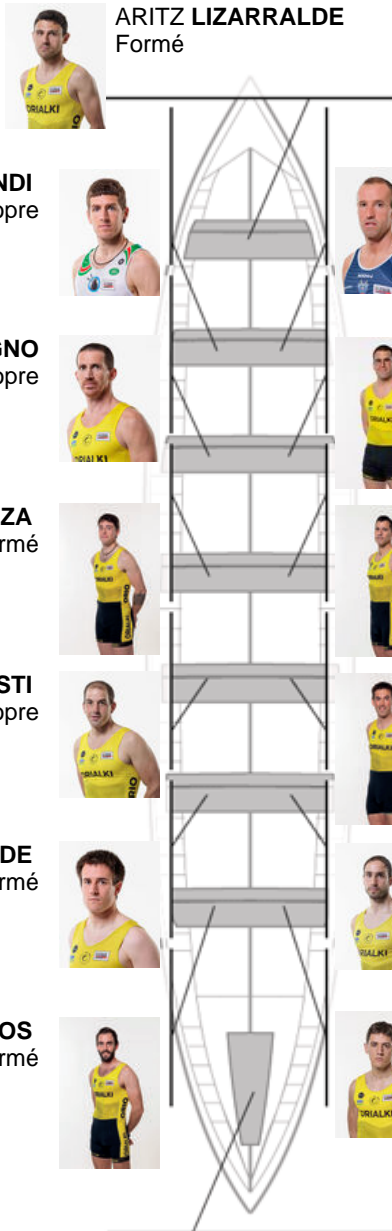

	Club	Temp	Dif	%	Points
4	ORIO ORIALKI	19:44,76	00:13.58	101.15%	9

Coach  
JON  
SALSAMENDI

Délegué  
IOSU  
ESNAOLA ATXEGA

Firma y sello

### Supleánts

Remor  
~~MATEO~~  
SALSAMENDI  
Non propre

ARITZ LIZARRALDE  
Formé

IKER EIZMENDI  
Non propre

BERSAITZ AZKUE  
Capitaine  
Propre

LEANDRO SALVAGNO  
Non propre

ALAIN OSABELA  
Non propre

JOSU OSTOLAZA  
Formé