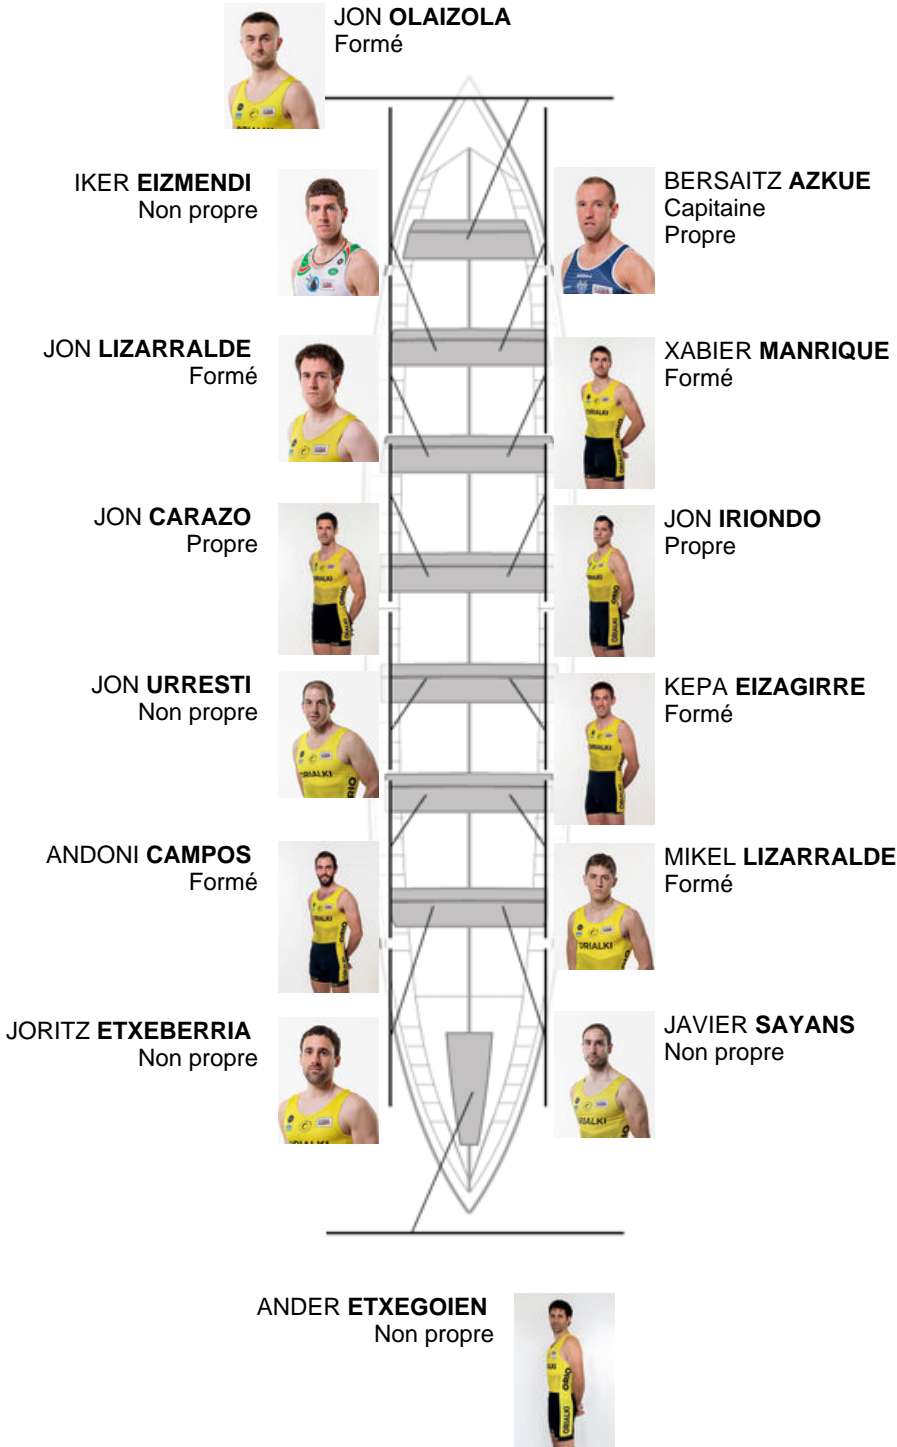

	Club	Temp	Dif	%	Points
7	ORIO ORIALKI	20:10,14	00:47.96	104.12%	6

Coach
JON SALSAMENDI

Délegué
IOSU ESNAOLA ATXEGA

Firma y sello

Supleánts

Rembur
MENDIOLA
 Non propre

Formé: 6
Propre: 3
Non propre: 5