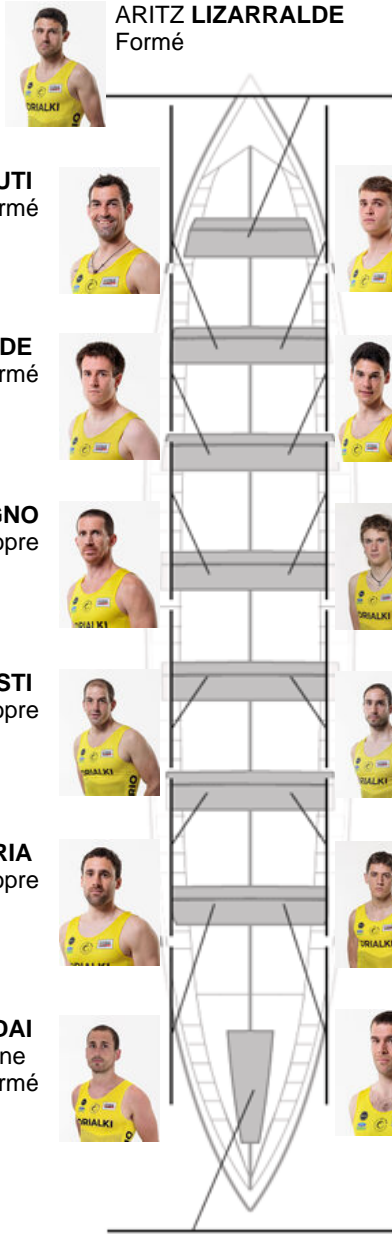

	Club	Temp	Dif	%	Points
5	ORIO ORIALKI	20:17,42	00:09.90	100.81%	8

Coach  
MIKEL  
AROSTEGI  
IBARGUREN

Délegué  
ANDONI  
CAMPOS MOREY

Firma y sello

### Supleánts

Remeur  
ANDONI  
ANDONI  
Formé

IÑIGO LARRINAGA  
Non propre

Formé:6  
Prope: 1  
Non propre: 7