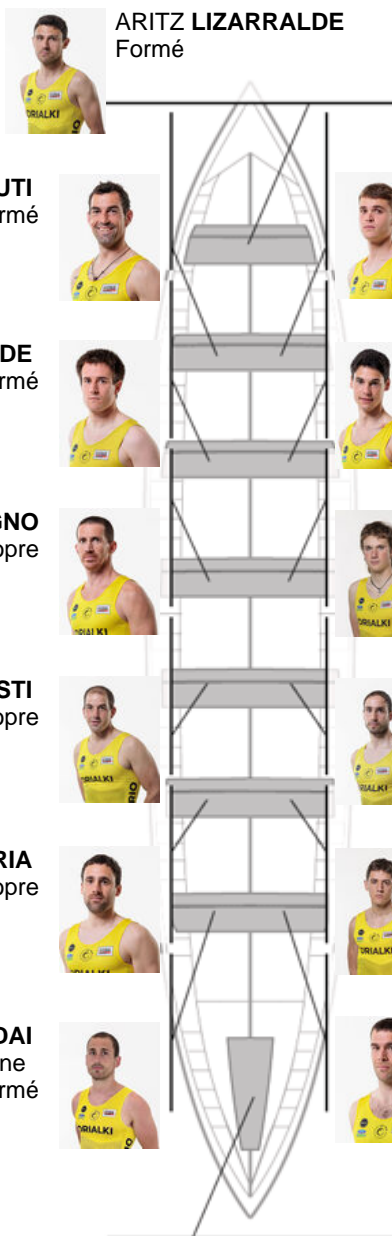

	Club	Temp	Dif	%	Points
3	ORIO ORIALKI	20:02,98	00:13.66	101.14%	10

Coach  
MIKEL  
AROSTEGI  
IBARGUREN

Déleégue  
JOSU  
ATORRASAGASTI  
AIZPURU

Firma y sello

### Suppléants

Remeur  
~~MIKEL~~  
~~LIZARRALDE~~

Formé

IÑIGO LARRINAGA  
Non propre

Formé:6

Prope: 1

Non propre: 7