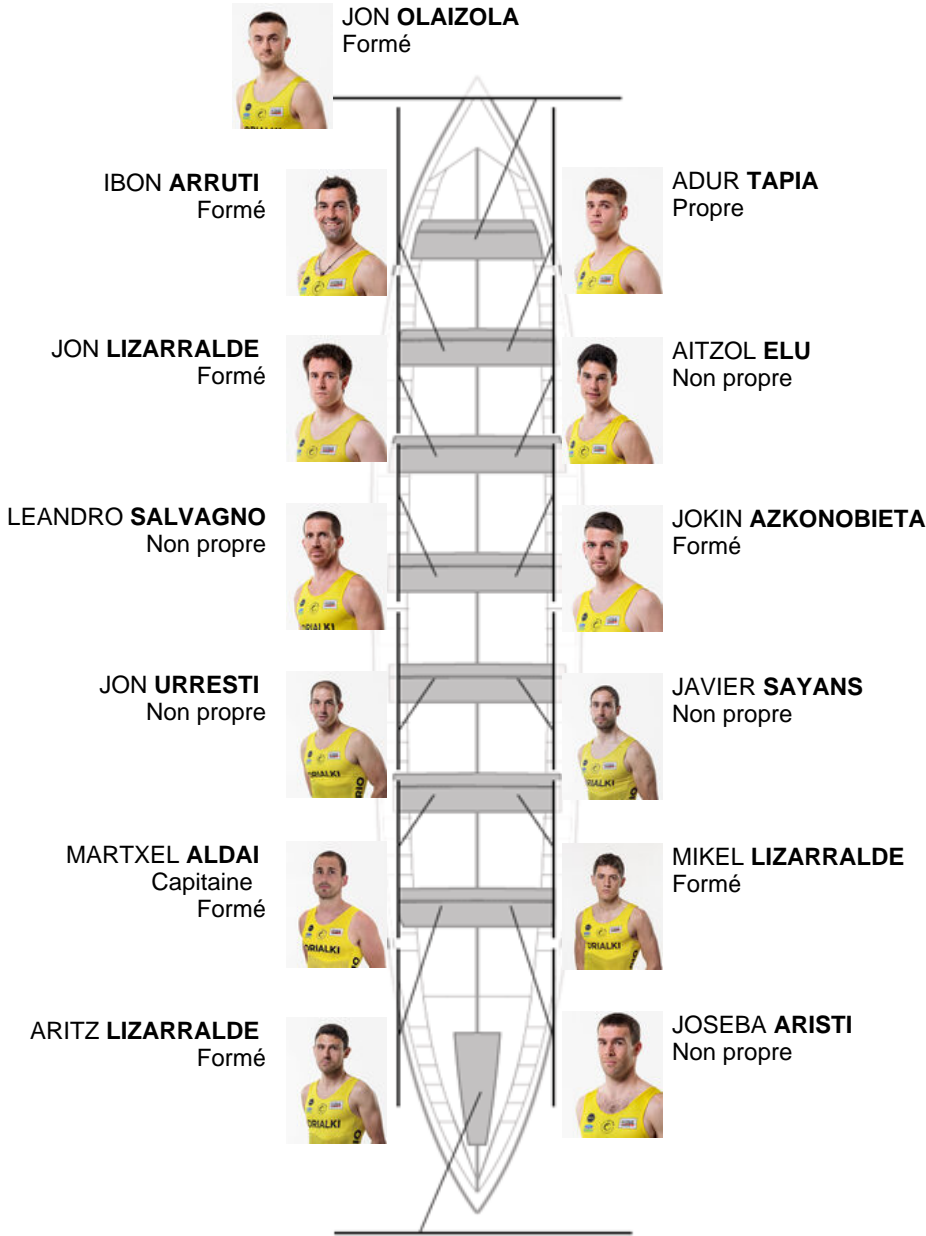

	Club	Temp	Dif	%	Points
3	ORIO ORIALKI	20:08,24	00:05.50	100.45%	10

Coach  
MIKEL  
AROSTEGI  
IBARGUREN

Délégué  
JOSU  
ATORRASAGASTI  
AIZPURU

Firma y sello

### Suppléants

Rembour  
JOSU  
ATORRASAGASTI  
Formé propre

**IÑIGO LARRINAGA**  
Non propre

**Formé: 7**  
**Prope: 1**  
**Non propre: 6**