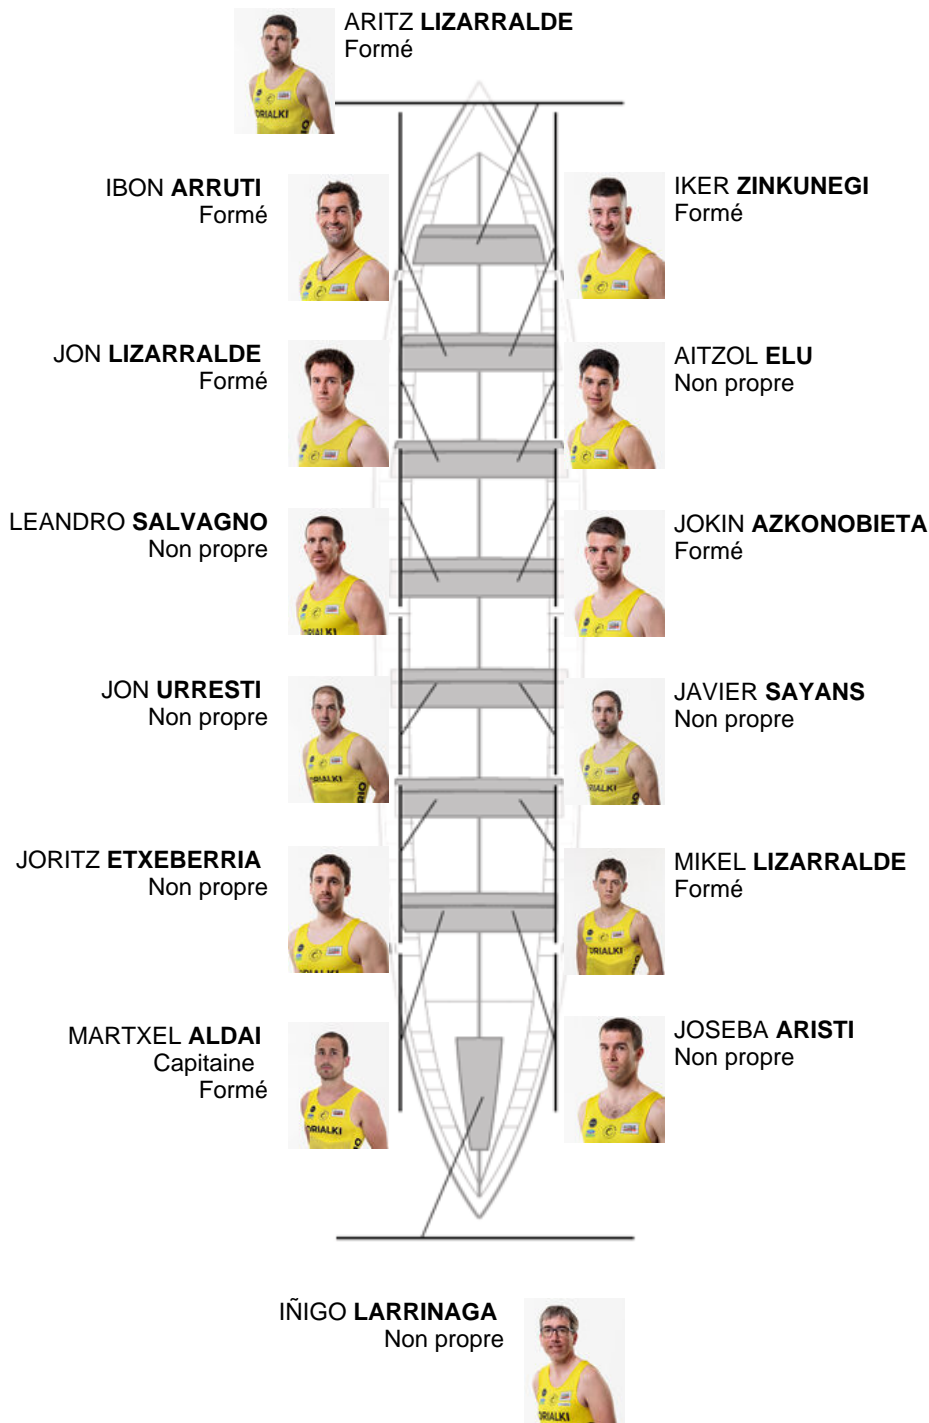

	Club	Temp	Dif	%	Points
6	ORIO ORIALKI	21:14,38	00:31.28	102.51%	7

Coach  
**MIKEL**  
**AROSTEGI**  
**IBARGUREN**

Délégué  
**XABIER**  
**MANRIQUE**  
**GONZALEZ**

Firma y sello

**Supleánts**

Remor  
**ARITZ**  
**LIZARRALDE**

Formé

**Formé:7**

**Prope:**

**Non propre: 7**