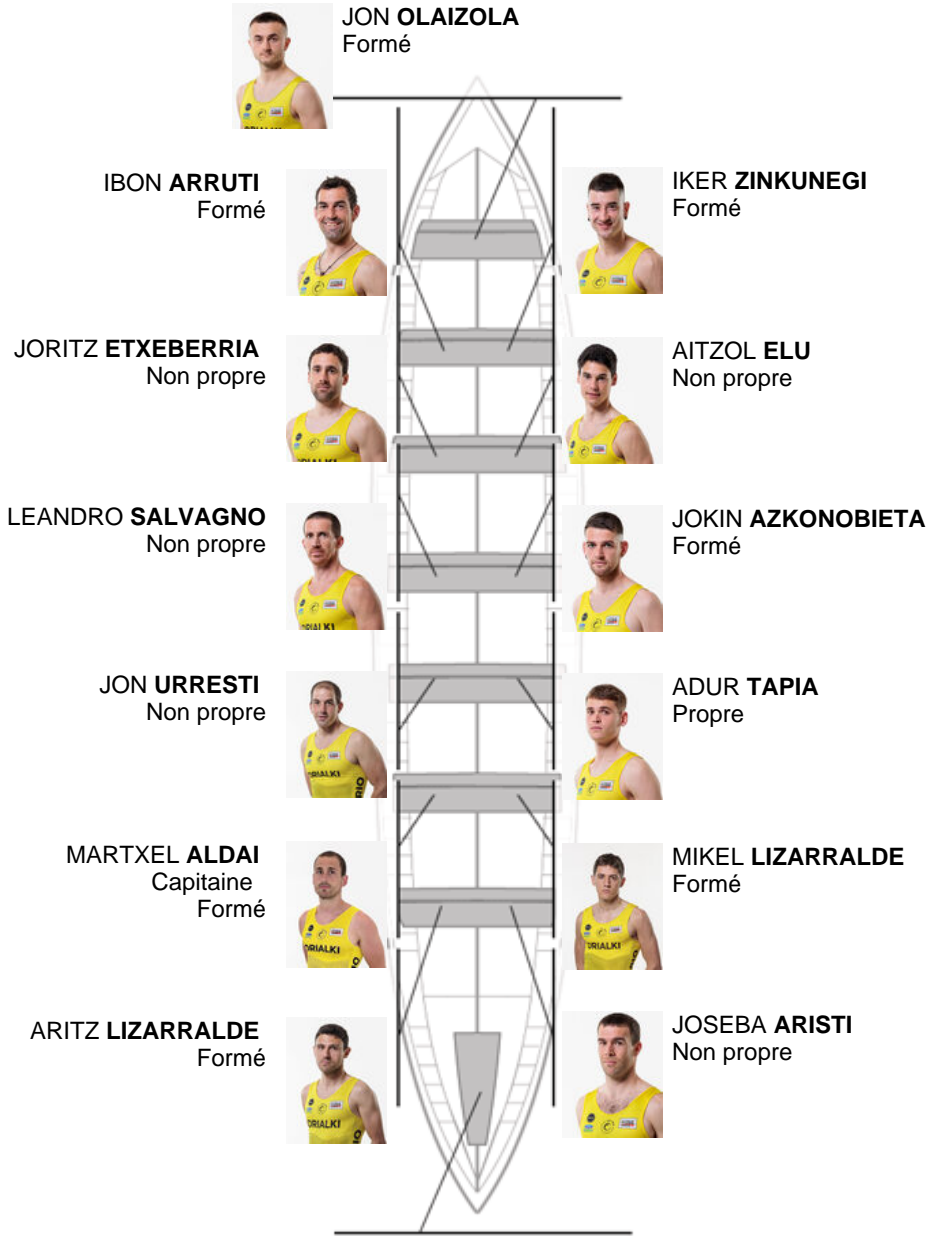

	Club	Temp	Dif	%	Points
5	ORIO ORIALKI	21:26,50	00:57.24	104.65%	8

Coach
MIKEL AROSTEGI IBARGUREN

Délégué
UNAI AMENABAR SEGUROLA

Firma y sello

Supleánts

Remeur
UNAI AMENABAR SEGUROLA
Non propre

IÑIGO LARRINAGA
Non propre

Formé: 7
Prope: 1
Non propre: 6