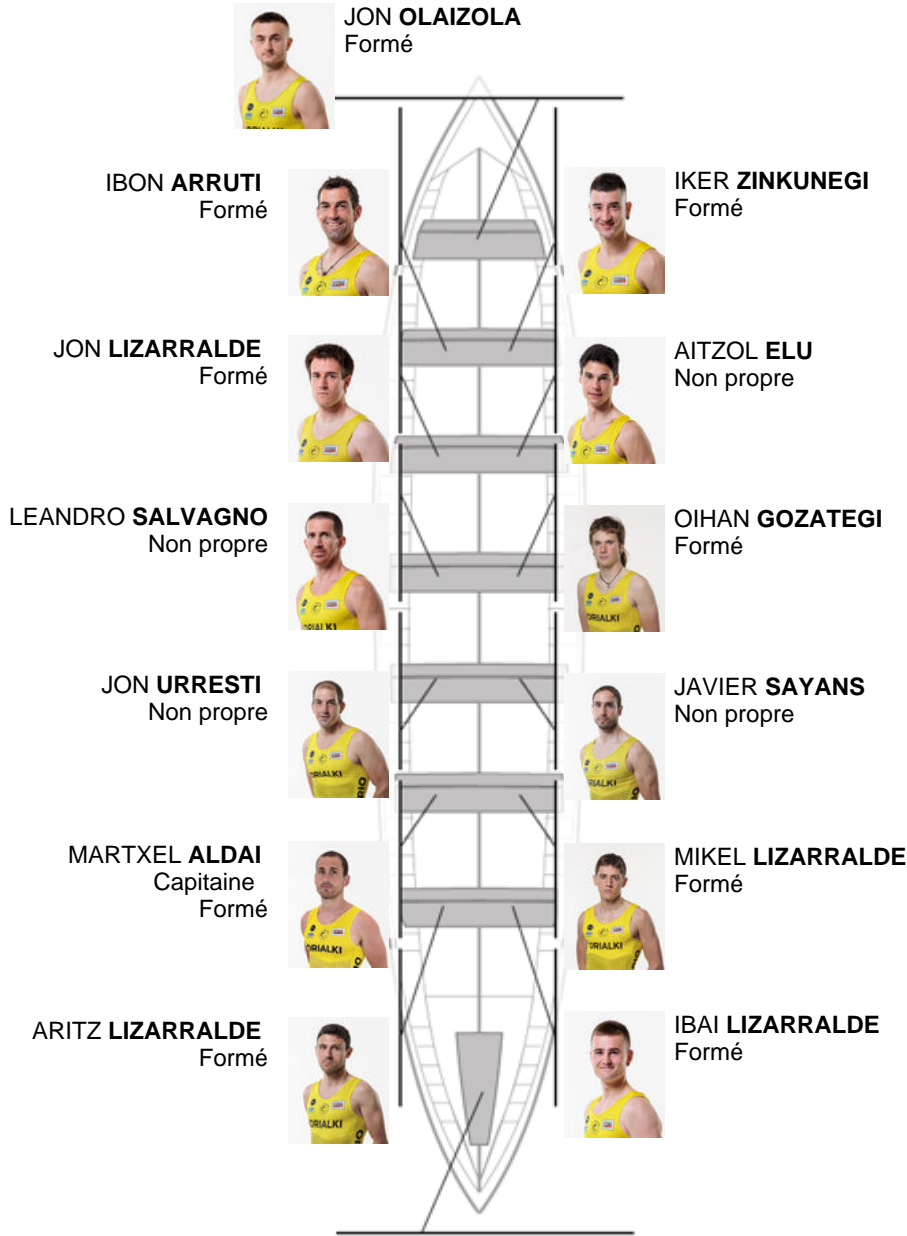

	Club	Temp	Dif	%	Points
2	ORIO ORIALKI	19:48,70	00:09.10	100.77%	11

Coach  
**MIKEL AROSTEGI IBARGUREN**

Délégué  
**UNAI AMENABAR SEGUROLA**

Firma y sello

### Supléants

Remeur  
**ADRIAN**  
~~ALBA~~  
~~ALBA~~  
**ALBA**  
 Non propre

**IÑIGO LARRINAGA**  
Non propre

**Formé:9**  
**Prope:**  
**Non prope: 5**