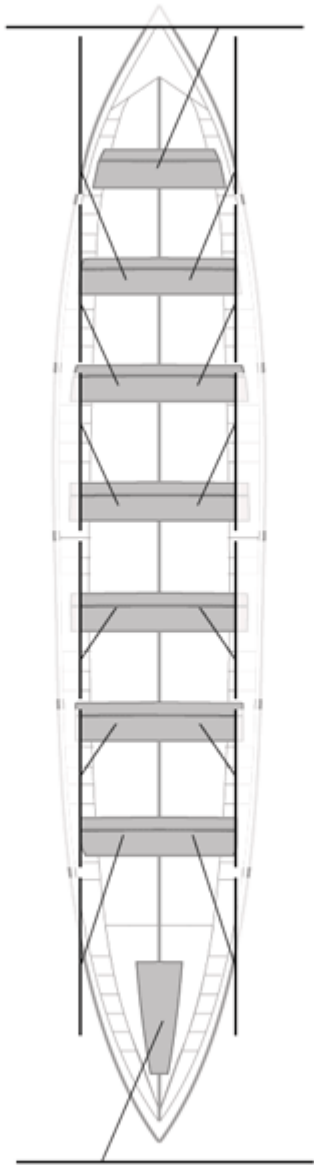

	Club	Tempo	A favor	%	Puntos
1	ORIO ORIALKI	20:14,58		100,00%	12

Image not found or type unknown

Adestrador

Image not found or type unknown

Delegado

Firma e sello

**Suplentes**

**Canteirans:**