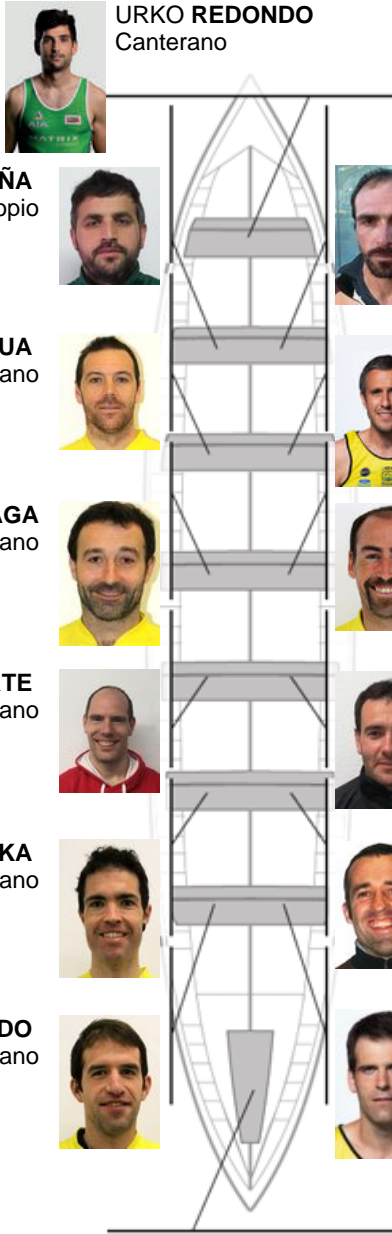

	Club	Tempo	A favor	%	Puntos
1	ORIO ORIALKI	19:28,60		100.00%	12

Adestrador
Jose Antonio
Olaskoaga

Delegado
Luis Javier
Amenabar

Firma e sello

Suplentes

Remeiro
LEIZAOLA
Canterano

URKO REDONDO
Canterano

ANDONI PEÑA
Propio

GORKA ETXEBERRIA
Canterano

OIER AIZPURUA
Canterano

FERNANDO VALENCIAGA
Propio

JOXEAN OLASKOAGA
Canterano

ANARTZ LARREA
Propio

MANUEL LASARTE
Canterano

ARITZ ETXEBESTE
Canterano

IÑIGO MUJIKA
Canterano