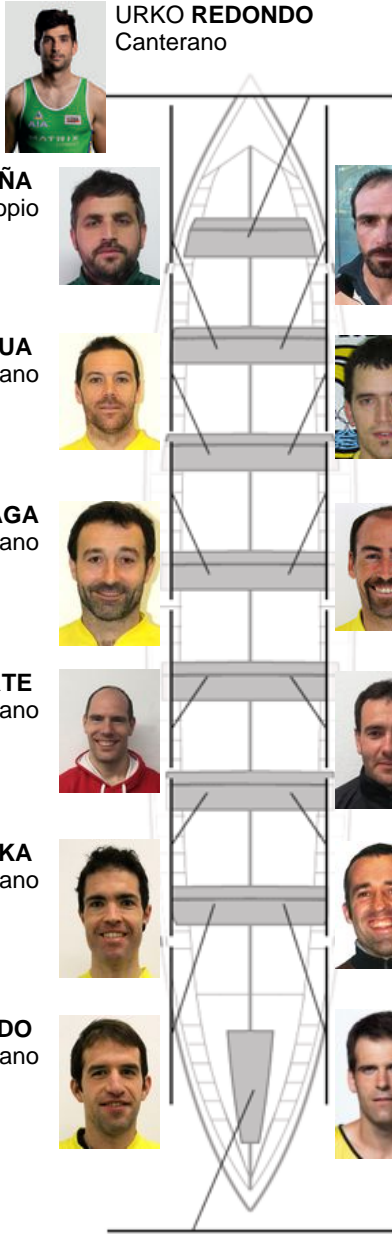

	Club	Tempo	A favor	%	Puntos
6	ORIO ORIALKI	19:47,42	00:24.00	102.06%	7

Adestrador
Jose Antonio
Olaskoaga

Delegado
LINO
CARRERA

Firma e sello

Suplentes

Remeiro
~~EDENIANDO~~
~~MURRIENAGA~~
Canterano

URKO REDONDO
Canterano

ANDONI PEÑA
Propio

GORKA ETXEBERRIA
Canterano

OIER AIZPURUA
Canterano

UNAI LASARTE
Canterano

JOXEAN OLASKOAGA
Canterano

ANARTZ LARREA
Propio

MANUEL LASARTE
Canterano

ARITZ ETXEBESTE
Canterano