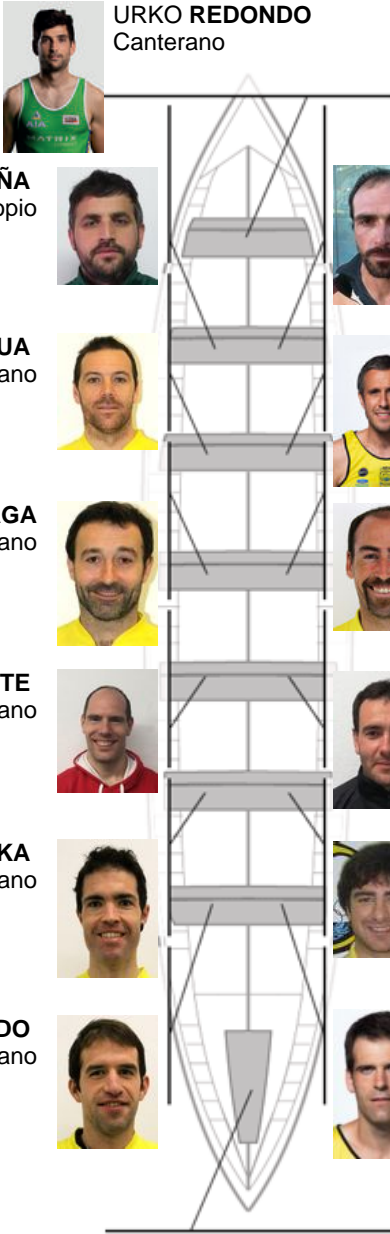

	Club	Tempo	A favor	%	Puntos
3	ORIO ORIALKI	19:20,88	00:12.96	101.12%	10

Adestrador
Jose Antonio
Olaskoaga

Delegado
LINO
CARRERA

Firma e sello

Suplentes

Remeiro
~~ARGONSTEIN~~
~~MIRASERRA~~
Canterano

URKO REDONDO
Canterano

ANDONI PEÑA
Propio

GORKA ETXEBERRIA
Canterano

OIER AIZPURUA
Canterano

FERNANDO VALENCIAGA
Propio

JOXEAN OLASKOAGA
Canterano

ANARTZ LARREA
Propio

MANUEL LASARTE
Canterano

ARITZ ETXEBESTE
Canterano