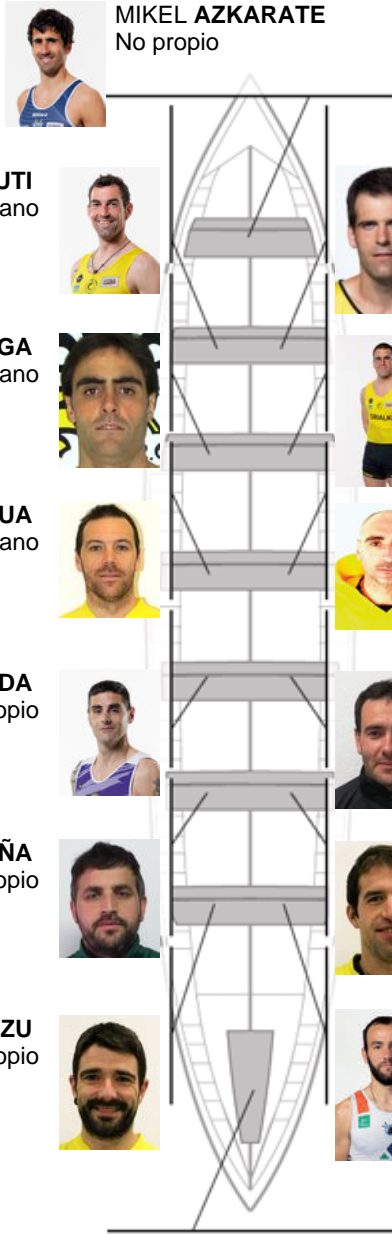

	Club	Tempo	A favor	%	Puntos
1	ORIO ORIALKI	19:54,16		100.00%	12

Adestrador
IGOR
MAKAZAGA

Delegado
IÑAKI
AROSTEGI

Firma e sello

Suplentes

Remeiro
~~MAKAZAGA~~
~~MAKAZAGA~~
Canterano

MIKEL AZKARATE
No propio

IBON ARRUTI
Canterano

UNAI ETXEBERRIA
Canterano

ENDIKA URANGA
Canterano

ALAIN OSABELA
No propio

OIER AIZPURUA
Canterano

ALEXANDER
ESTEBAN
No propio

ASIER CARBALLEDA
No propio

ARITZ ETXEBESTE
Canterano