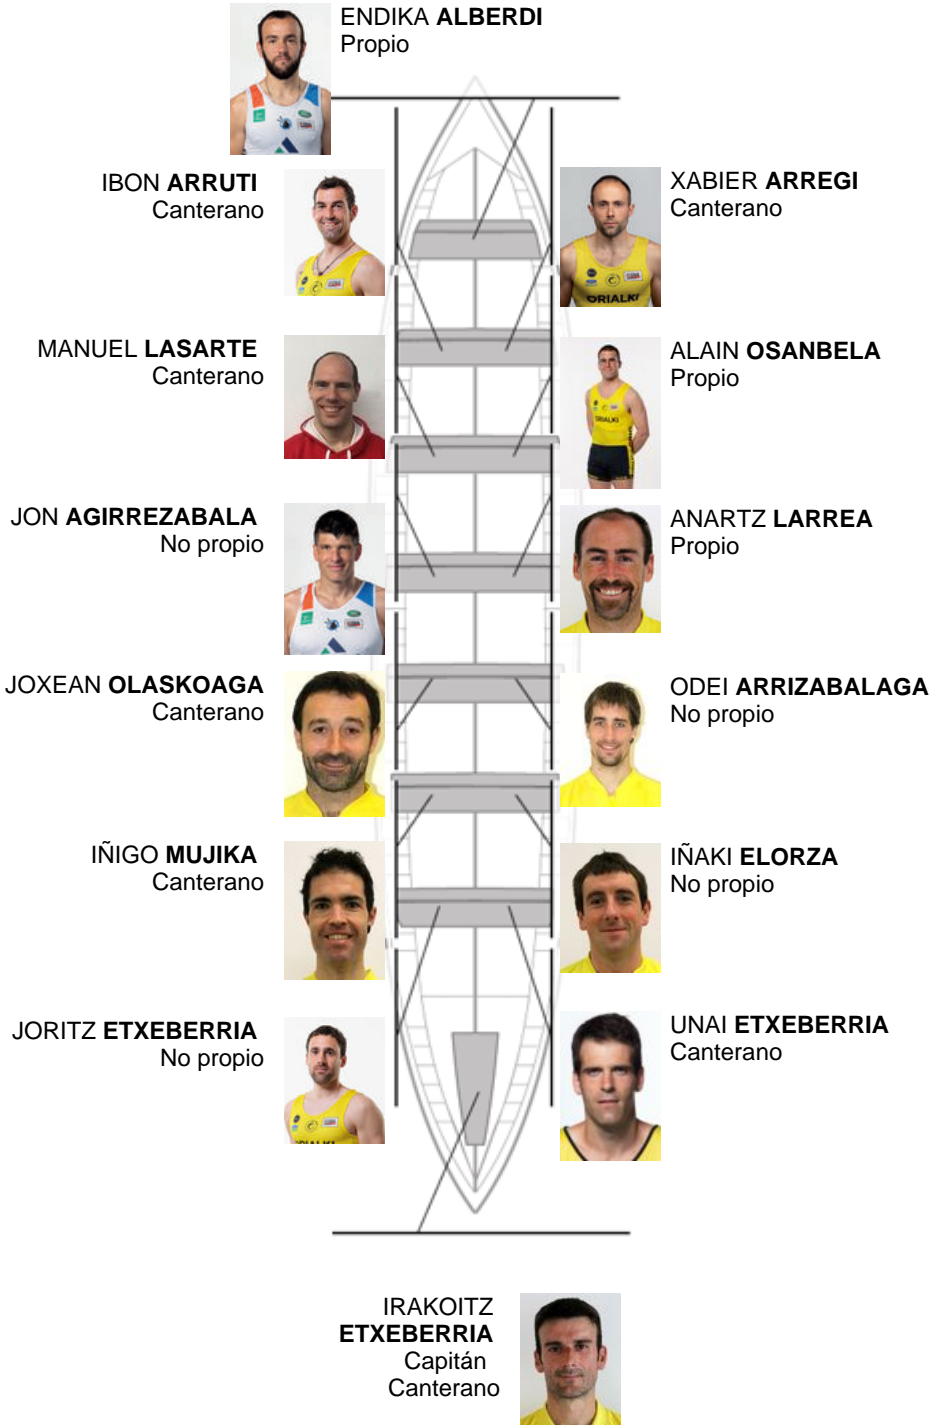

	Club	Tempo	A favor	%	Puntos
7	ORIO ORIALKI	20:08,60	00:16.40	101.37%	6

Adestrador
JOXEAN
OLASKOAGA
BALERDI

Delegado
IÑAKI
AROSTEGI

Firma e sello

Suplentes

Remeiro
~~ARRAZKEL~~
~~ARRAZKEL~~
Canterano

Canteirás: 7
Propios: 3
Non propio: 4