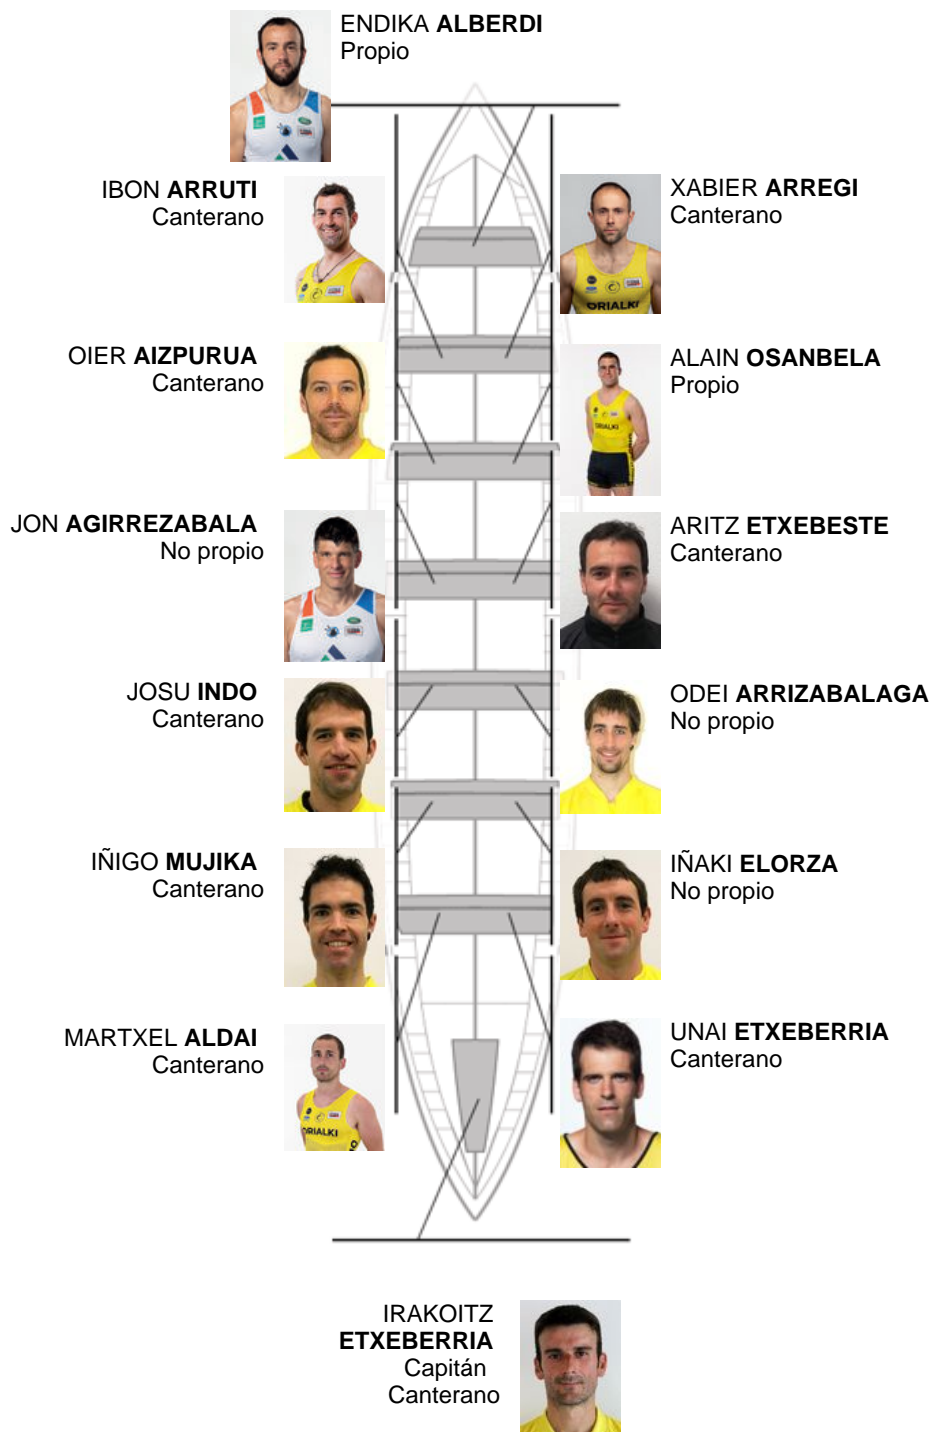

	Club	Tempo	A favor	%	Puntos
7	ORIO ORIALKI	20:02,50	00:22.22	101.88%	6

Adestrador
JOXEAN
OLASKOAGA
BALERDI

Delegado
IÑAKI
AROSTEGI

Firma e sello

Suplentes

Remeiro
~~XXXXXXXX~~
~~XXXXXXXXXX~~
Canterano

Canteirás:9
Propios: 2
Non propio: 3