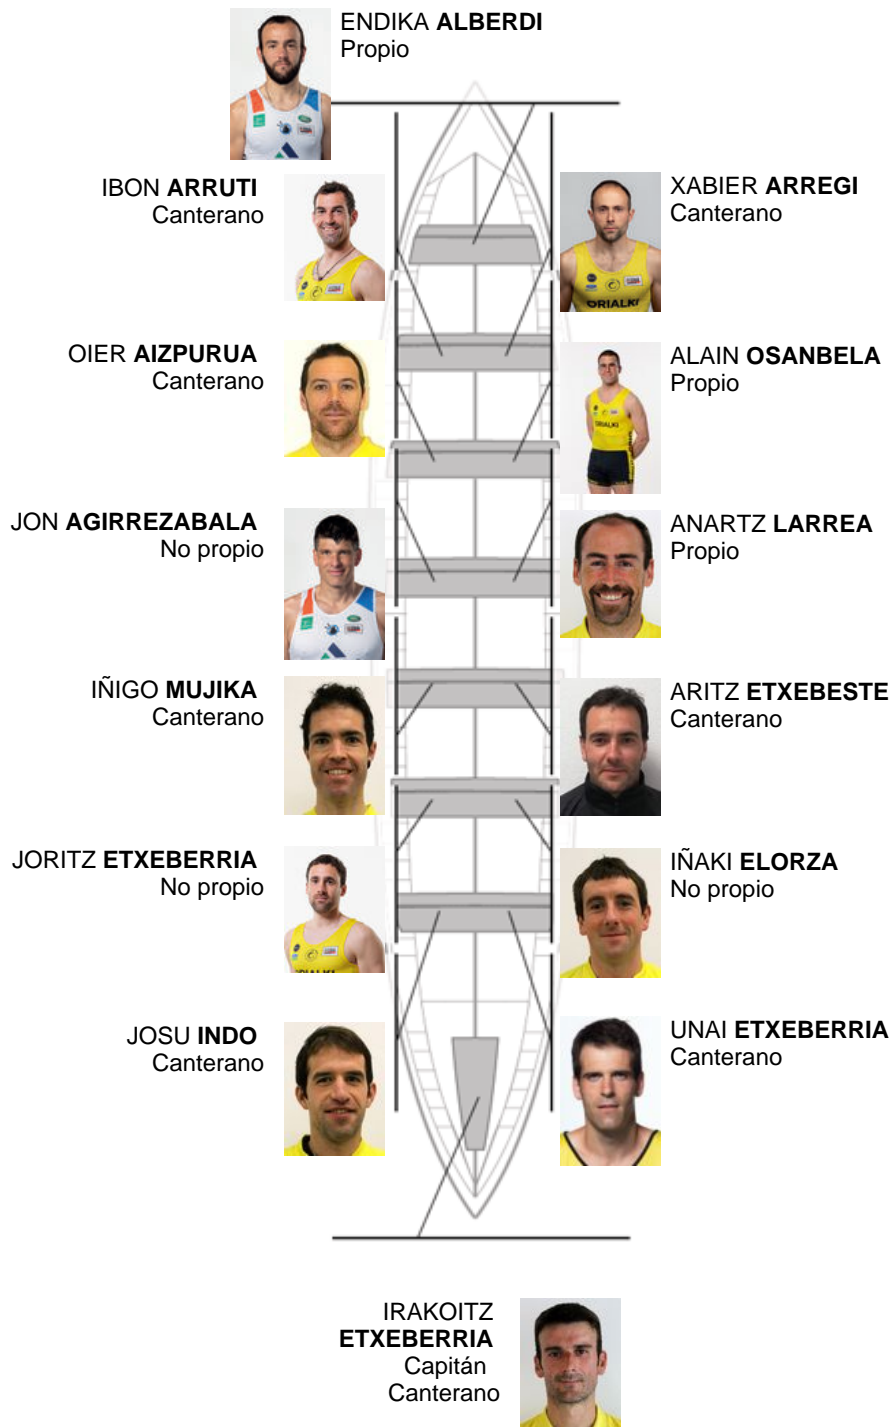

| | Club | Tempo | A favor | % | Puntos |
|---|--------------|----------|----------|---------|--------|
| 5 | ORIO ORIALKI | 21:32,88 | 00:25.96 | 102.04% | 8 |

Adestrador
JOXEAN
OLASKOAGA
BALERDI

Delegado
IÑAKI
AROSTEGI

Firma e sello

Suplentes

Remeiro
~~ALONSO~~
~~OSANBELA~~
Canterano

Canteirás:8
Propios: 3
Non propio: 3