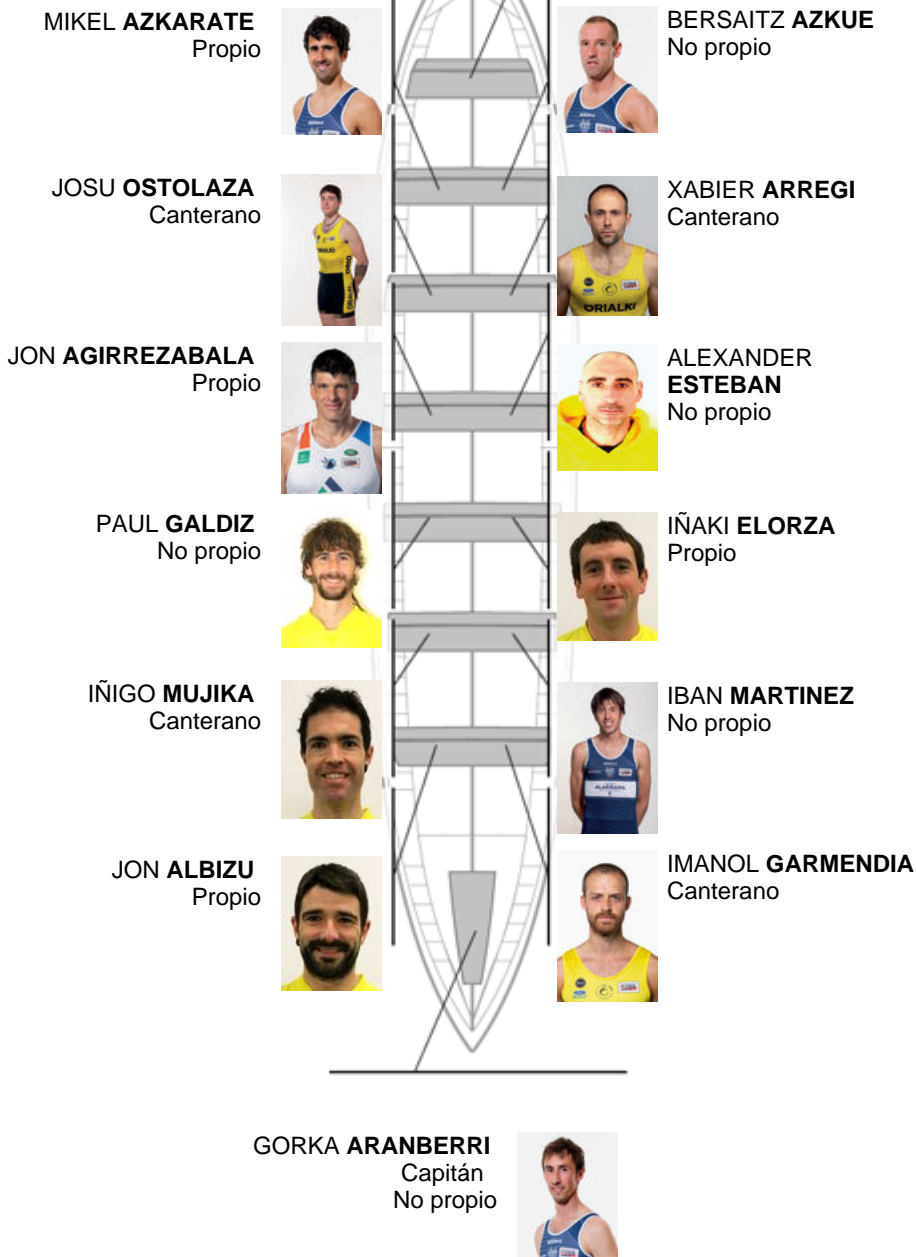

	Club	Tempo	A favor	%	Puntos
5	ORIO ORIALKI	19:54,56	00:23.48	102.00%	8

Adestrador
JON
SALSAMENDI

Delegado
IÑAKI
AROSTEGI

Firma e sello

ARITZ LIZARRALDE
Canterano

Suplentes

Remeiro
~~BERNABE~~ XEL
~~ANTONIO~~ BERRIAGA
Canterano