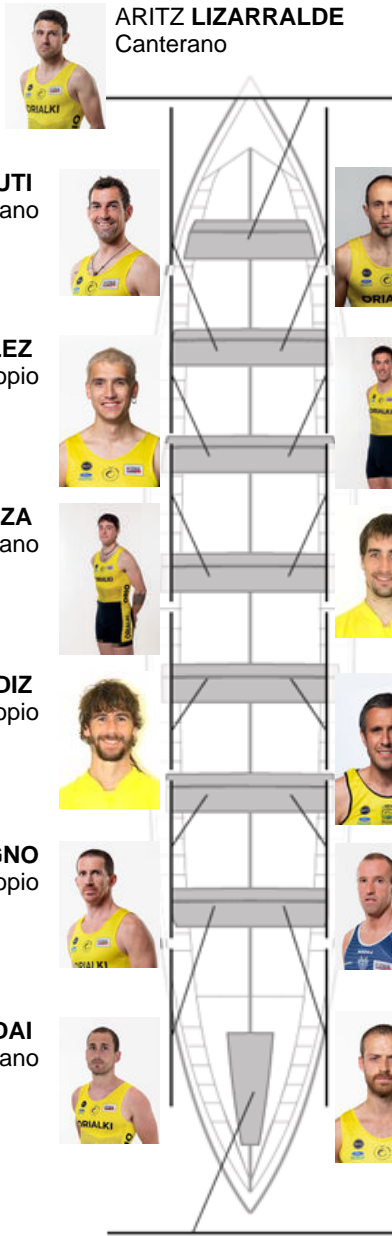

	Club	Tempo	A favor	%	Puntos
2	ORIO ORIALKI	19:19,28	00:02.62	100.22%	11

Adestrador
JON
SALSAMENDI

Delegado
IÑAKI
AROSTEGI

Firma e sello

Suplentes

Remolero
~~BERNABE~~
~~ARRIZABALAGA~~

No propio

LEANDRO SALVAGNO
No propio

BERSAITZ AZKUE
No propio

Canteirás:7

Propios: 2

Non propio: 5

GORKA ARANBERRI
Capitán
No propio