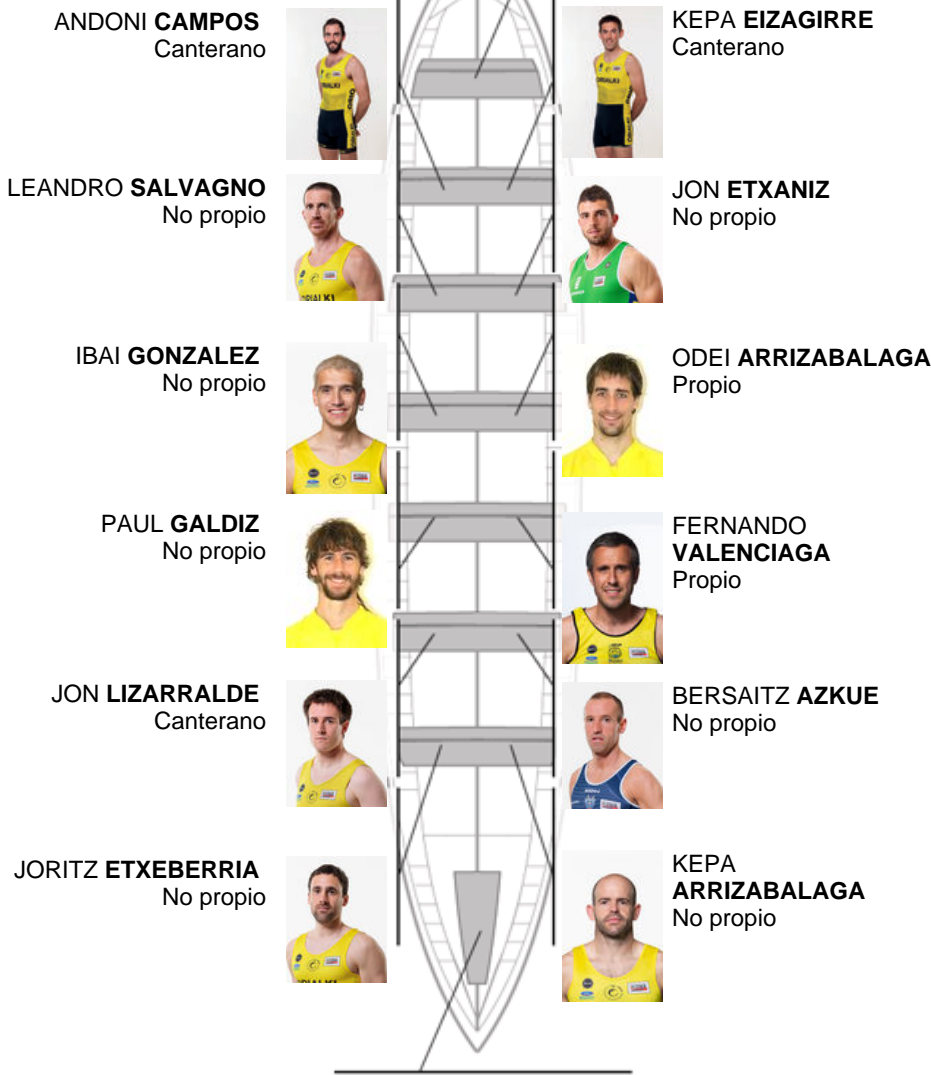

	Club	Tempo	A favor	%	Puntos
7	ORIO ORIALKI	19:43,62	00:34.28	102.98%	6

Adestrador  
JON  
SALSAMENDI

Delegado  
IÑAKI  
AROSTEGI

Firma e sello

ARITZ LIZARRALDE  
Canterano

**Suplentes**

Remeiro  
~~MAURIZO~~  
~~ESTEBAN~~  
Canterano