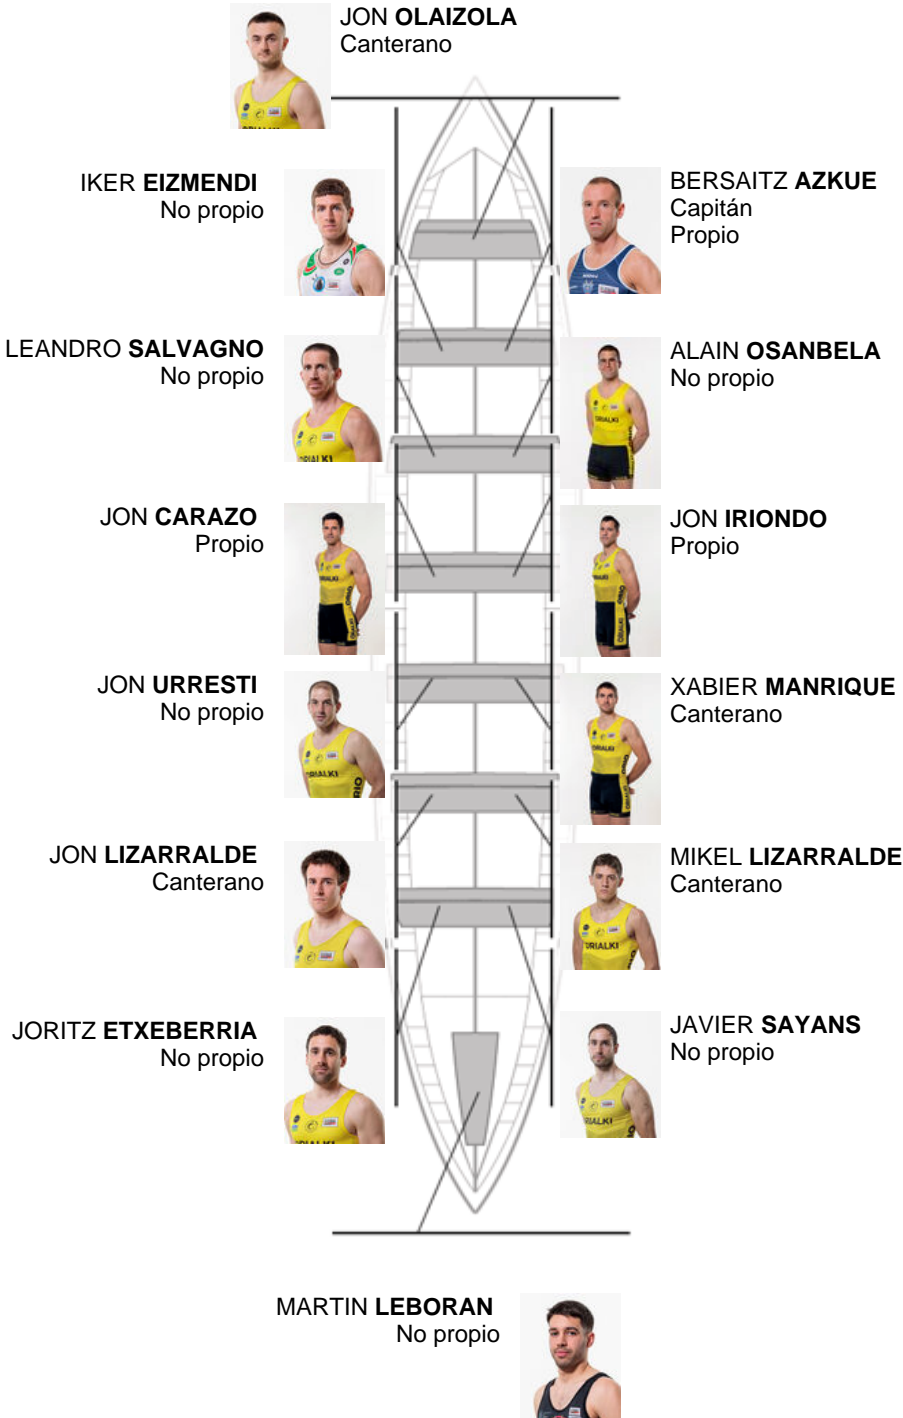

	Club	Tempo	A favor	%	Puntos
3	ORIO ORIALKI	19:38,30	00:07.38	100.63%	10

Adestrador
JON
SALSAMENDI

Delegado
IOSU
ESNAOLA ATXEGA

Firma e sello

Suplentes

Remeiro
~~ALBERTO~~
~~ESNAOLA~~
Canterano

Canteiráns:4
Propios: 3
Non propio: 7