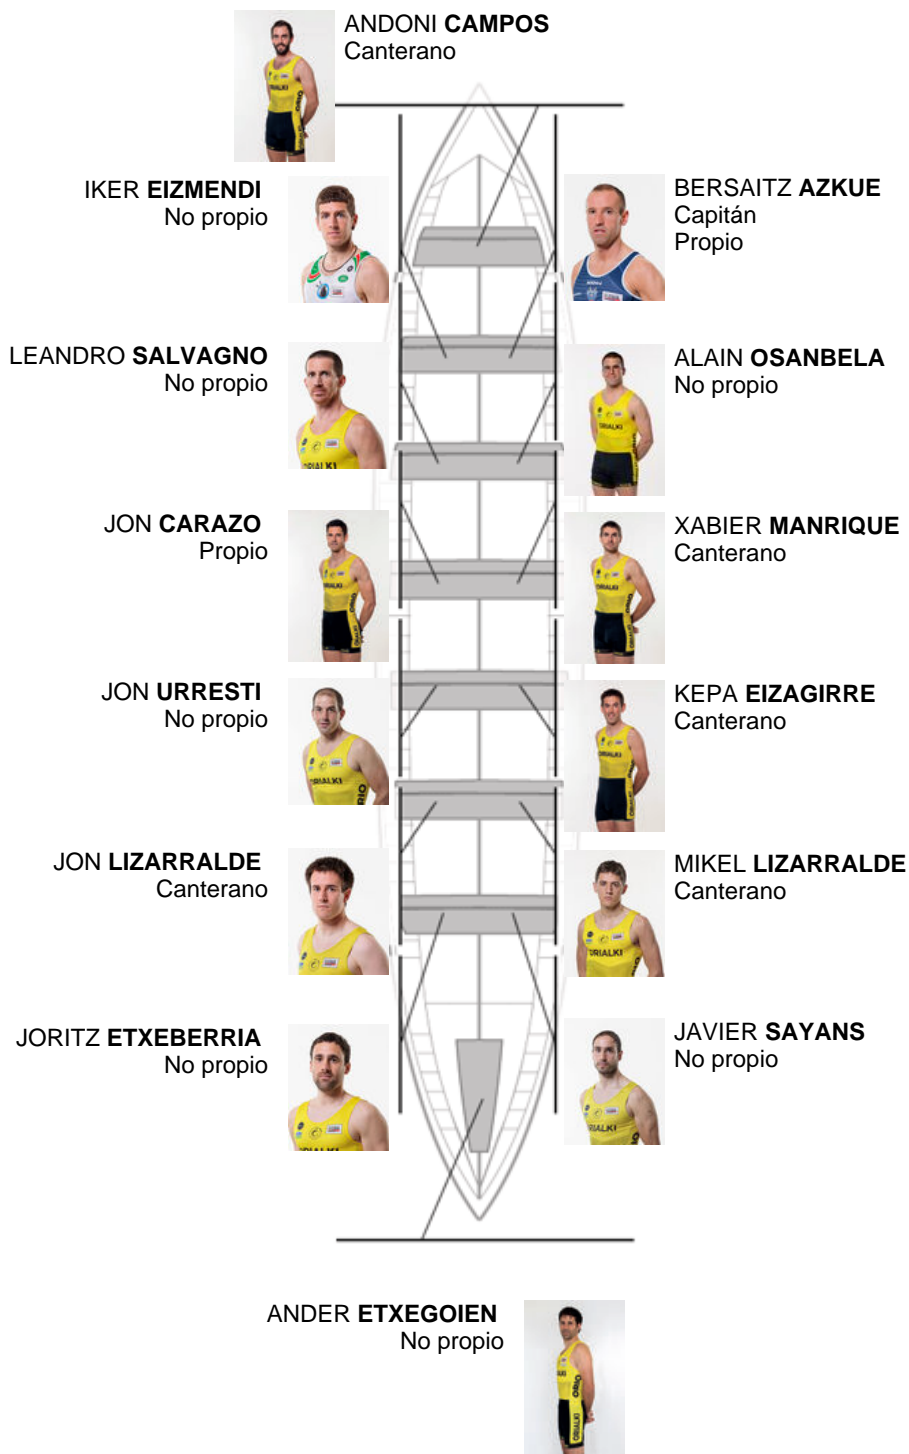

	Club	Tempo	A favor	%	Puntos
2	ORIO ORIALKI	20:20,30	00:08.16	100.67%	11

Adestrador
JON
SALSAMENDI

Delegado
IOSU
ESNAOLA ATXEGA

Firma e sello

Suplentes

Remoiro
~~MAIZIN~~
~~DEBERRAIDE~~
Canterano

Canteiráns:5
Propios: 2
Non propio: 7