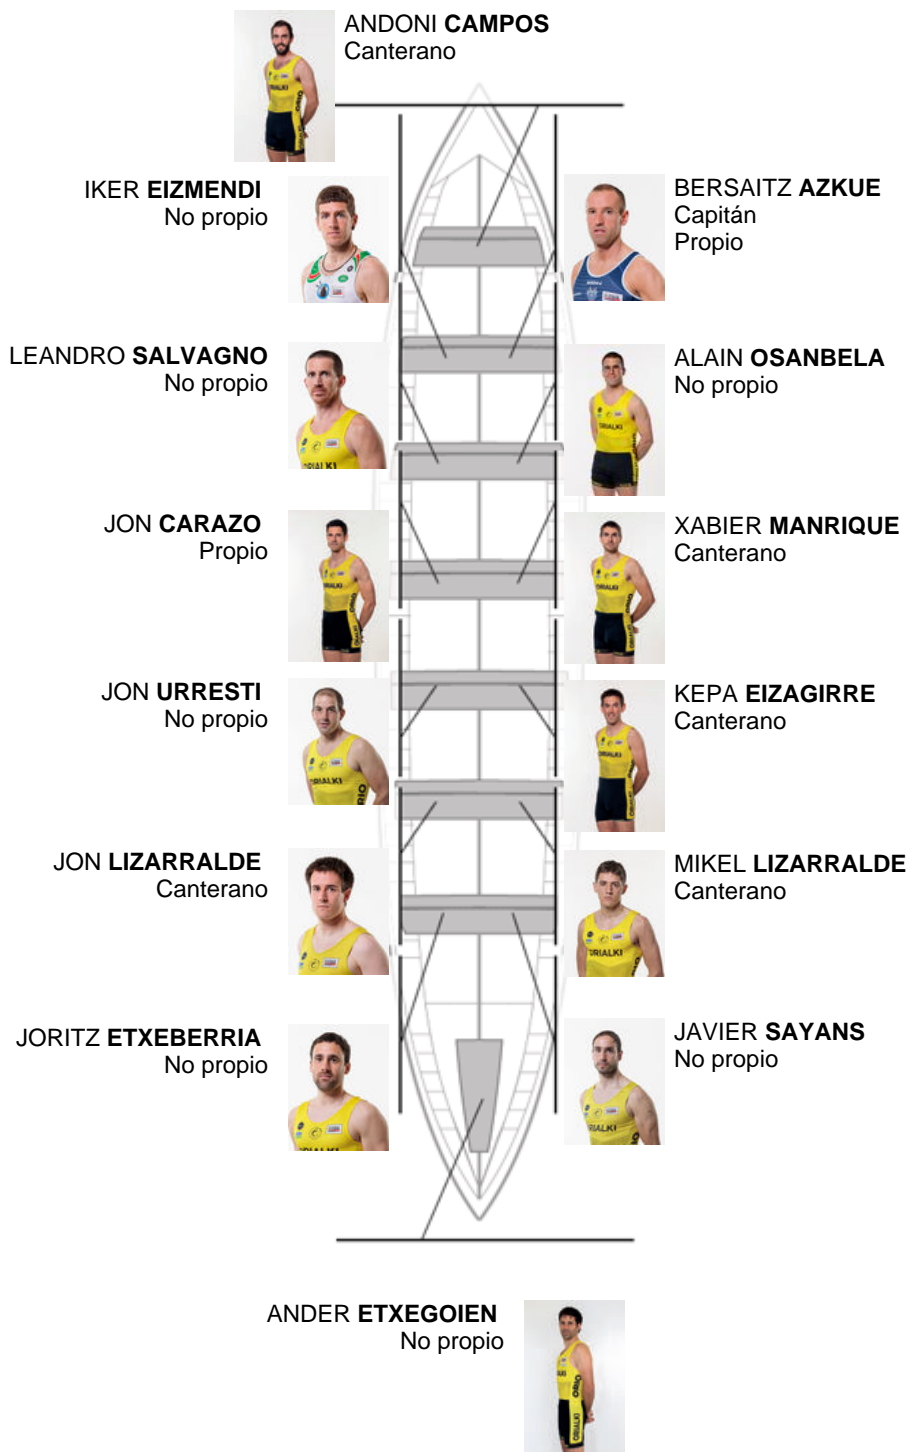

	Club	Tempo	A favor	%	Puntos
2	ORIO ORIALKI	20:20,30	00:08.16	100.67%	11

Adestrador
JON
SALSAMENDI

Delegado
IOSU
ESNAOLA ATXEGA

Firma e sello

Suplentes

Remoiro
~~MAIZIN~~
~~DEBERRAIDE~~
Canterano

Canteiráns:5
Propios: 2
Non propio: 7