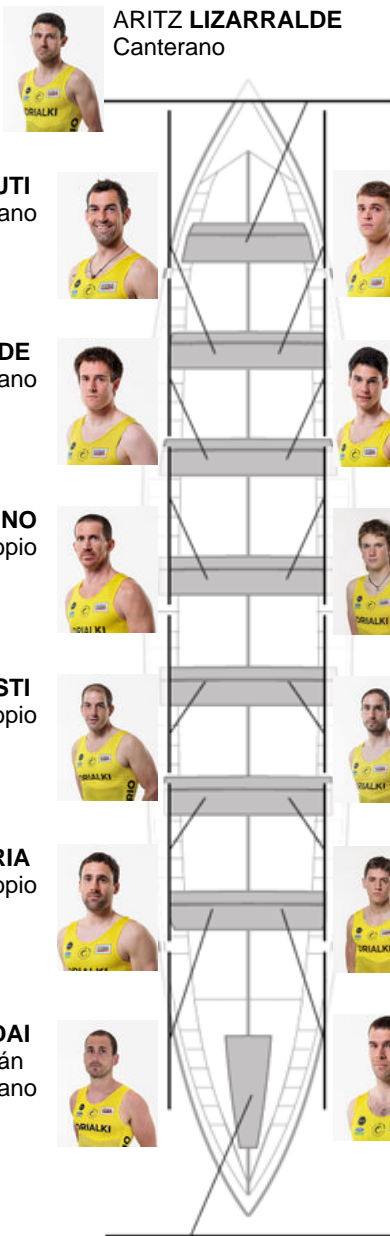

	Club	Tempo	A favor	%	Puntos
3	ORIO ORIALKI	19:44,80	00:10.15	100.86%	10

Adestrador
MIKEL
AROSTEGI
IBARGUREN

Delegado
UNAI
AMENABAR
SEGUOLA

Firma e sello

Suplentes

Remeiro
~~MIKEL~~
~~ARISTE~~

Canterano

IÑIGO LARRINAGA
No propio