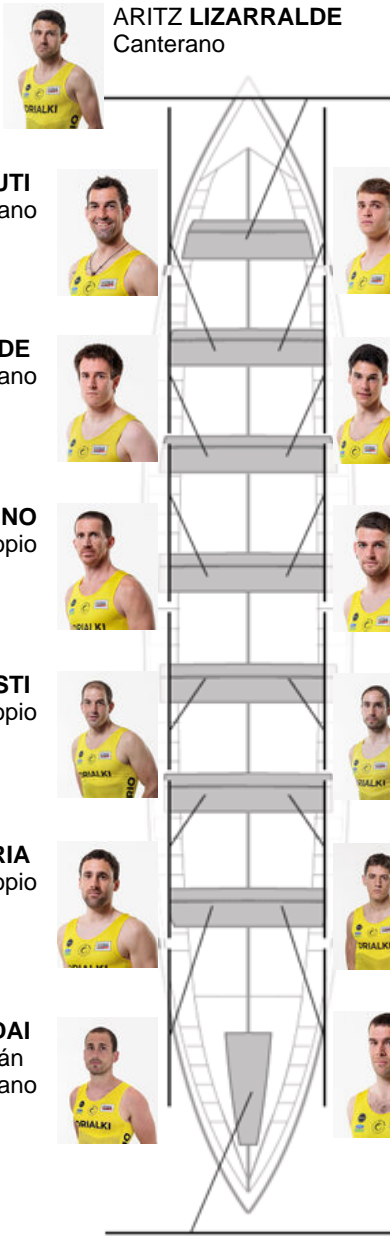

	Club	Tempo	A favor	%	Puntos
4	ORIO ORIALKI	20:15,15	00:19.36	101.61%	9

Adestrador
MIKEL AROSTEGI
IBARGUREN

Delegado
UNAI AMENABAR
SEGUROLA

Firma e sello

ARITZ LIZARRALDE
 Canterano

IBON ARRUTI
 Canterano

ADUR TAPIA
 Propio

JON LIZARRALDE
 Canterano

AITZOL ELU
 No propio

LEANDRO SALVAGNO
 No propio

JOKIN AZKONBIETA
 Canterano

JON URRESTI
 No propio

JAVIER SAYANS
 No propio

JORITZ ETXEBERRIA
 No propio

MIKEL LIZARRALDE
 Canterano