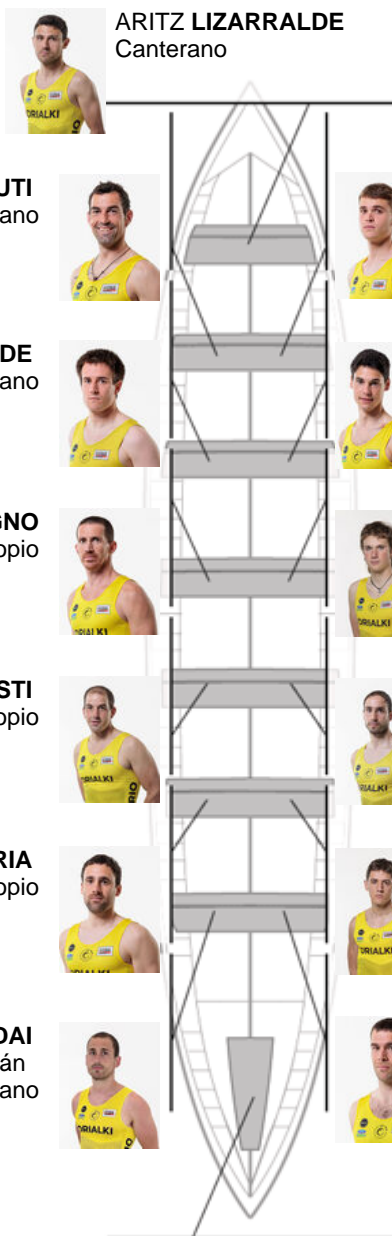

	Club	Tempo	A favor	%	Puntos
3	ORIO ORIALKI	20:02,98	00:13.66	101.14%	10

Adestrador
MIKEL
AROSTEGI
IBARGUREN

Delegado
JOSU
ATORRASAGASTI
AIZPURU

Firma e sello

Suplentes

Remeiro
~~MIKEL~~
~~ARISTOZABETA~~

Canterano

IÑIGO LARRINAGA
No propio

Canteirás:6

Propios: 1

Non propio: 7