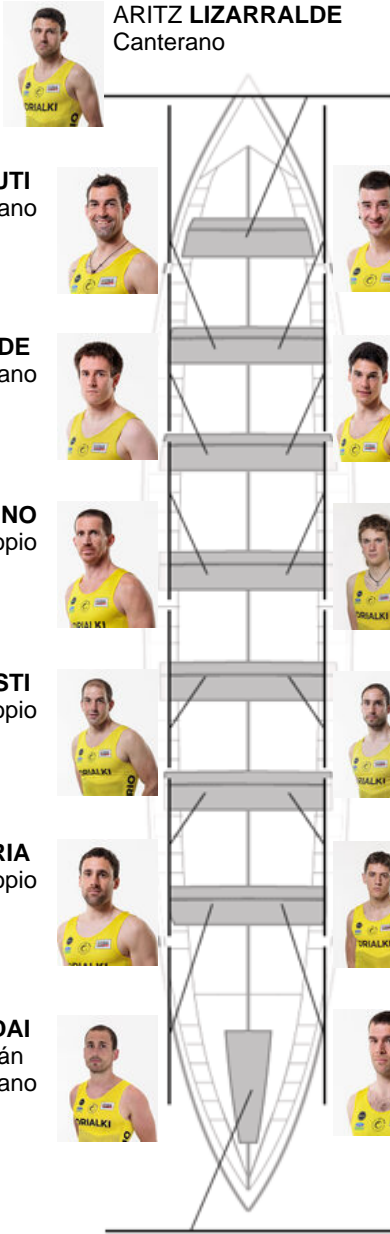

	Club	Tempo	A favor	%	Puntos
5	ORIO ORIALKI	20:42,52	00:31.90	102.63%	8

Adestrador  
MIKEL  
AROSTEGI  
IBARGUREN

Delegado  
UNAI  
AMENABAR  
SEGUOLA

Firma e sello

**Suplentes**

Remoiro  
~~MIKEL~~  
~~ETXEBERRIA~~  
Canterano

ARITZ LIZARRALDE  
Canterano

IBON ARRUTI  
Canterano

IKER ZINKUNEGI  
Canterano

JON LIZARRALDE  
Canterano

AITZOL ELU  
No propio

LEANDRO SALVAGNO  
No propio

OIHAN GOZATEGI  
Canterano

JON URRESTI  
No propio