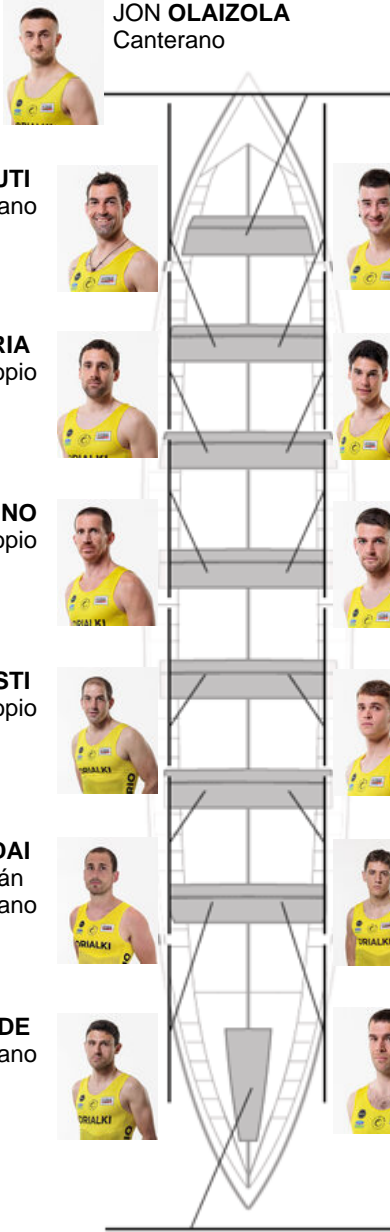

	Club	Tempo	A favor	%	Puntos
5	ORIO ORIALKI	21:26,50	00:57.24	104.65%	8

Adestrador
MIKEL
AROSTEGI
IBARGUREN

Delegado
UNAI
AMENABAR
SEGUROLA

Firma e sello

Suplentes

Remeiro
~~IBARRI~~
~~IZARRALDE~~
Canterano

JON OLAIZOLA
Canterano

IBON ARRUTI
Canterano

IKER ZINKUNEGI
Canterano

JORITZ ETXEBERRIA
No propio

AITZOL ELU
No propio

LEANDRO SALVAGNO
No propio

JOKIN AZKONBIETA
Canterano

JON URRESTI
No propio