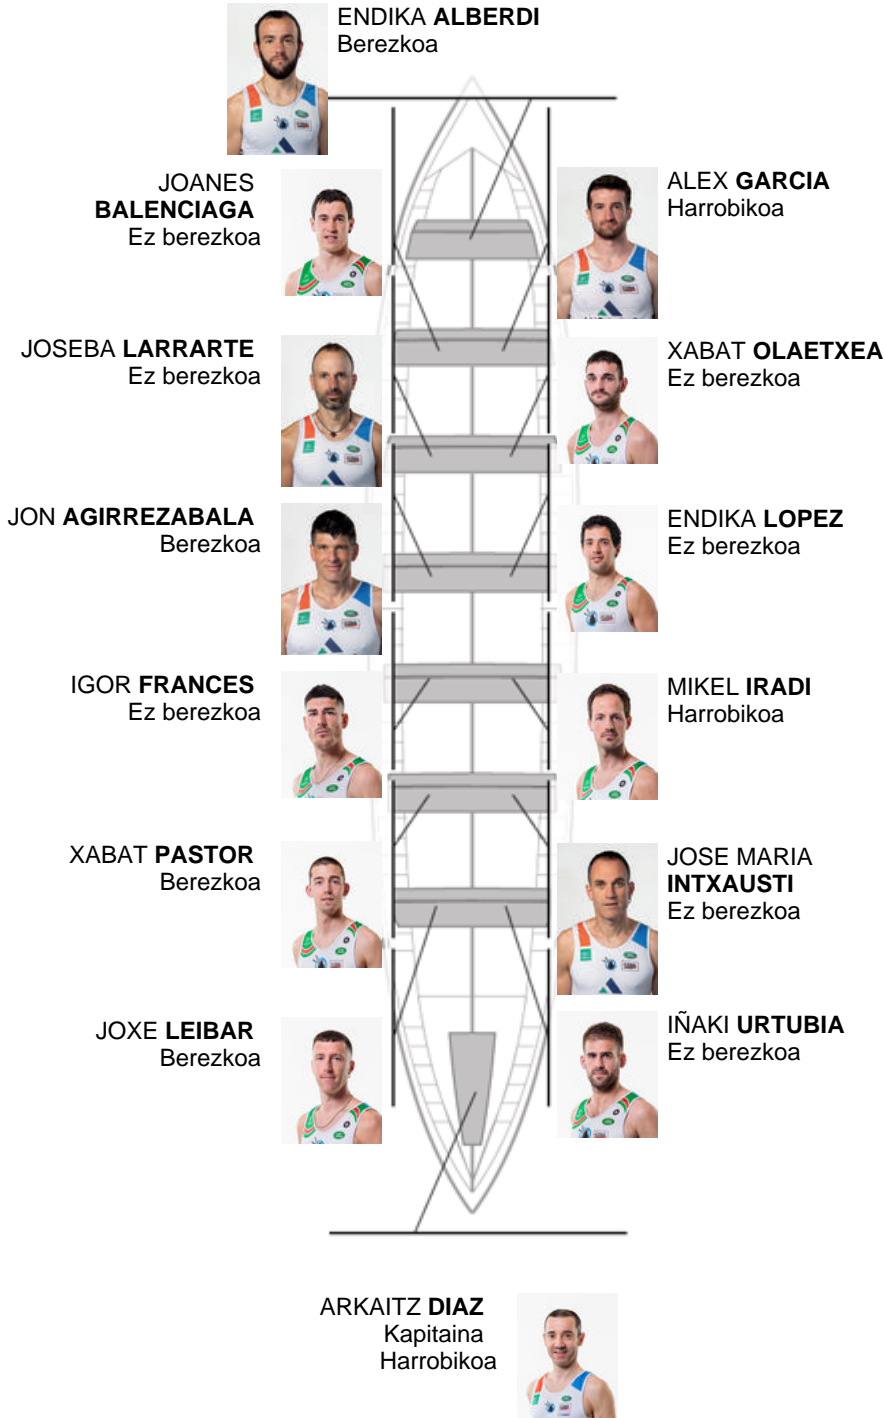

	Kluba	Denbora	Alde	%	Puntuak
3	AMENABAR DONOSTIARRA	20:16,36	00:05.74	100.47%	10

Entrenatzailea  
IGOR  
**MAKAZAGA**

Ordezkarria  
UNAI  
**LUZURIAGA**

Firma y sello

**Ordezkarriak**

Ordezkarria  
~~UNAI LUZURIAGA~~  
~~UNAI LUZURIAGA~~  
~~UNAI LUZURIAGA~~  
Ordezkarria