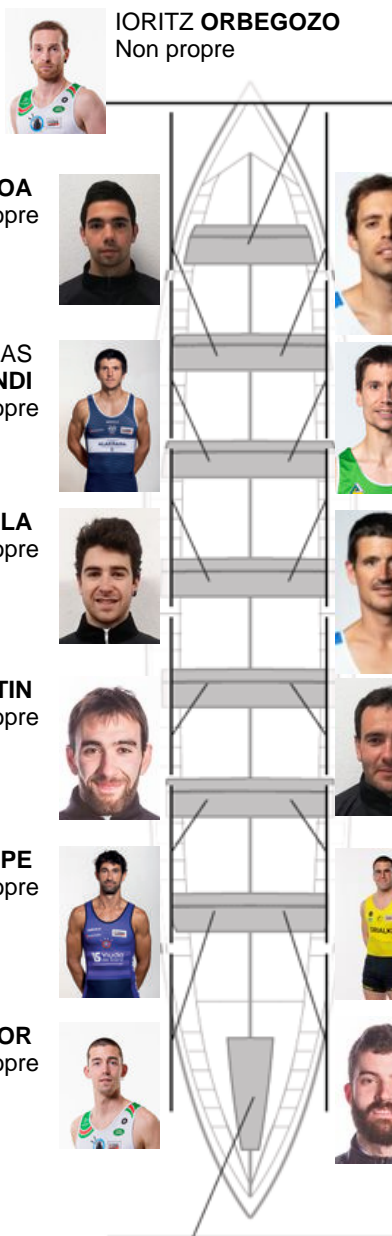

	Club	Temp	Dif	%	Points
7	AMENABAR DONOSTIARRA	19:47,10	00:28.52	102.46%	6

Coach  
IGOR  
**MAKAZAGA**

Délégué  
UNAI  
**LUZURIAGA**

Firma y sello

### Supleánts

Remeur  
~~UNAI LUZURIAGA~~  
~~UNAI LUZURIAGA~~

Non propre

Formé:2

Prope: 4

Non propre: 8