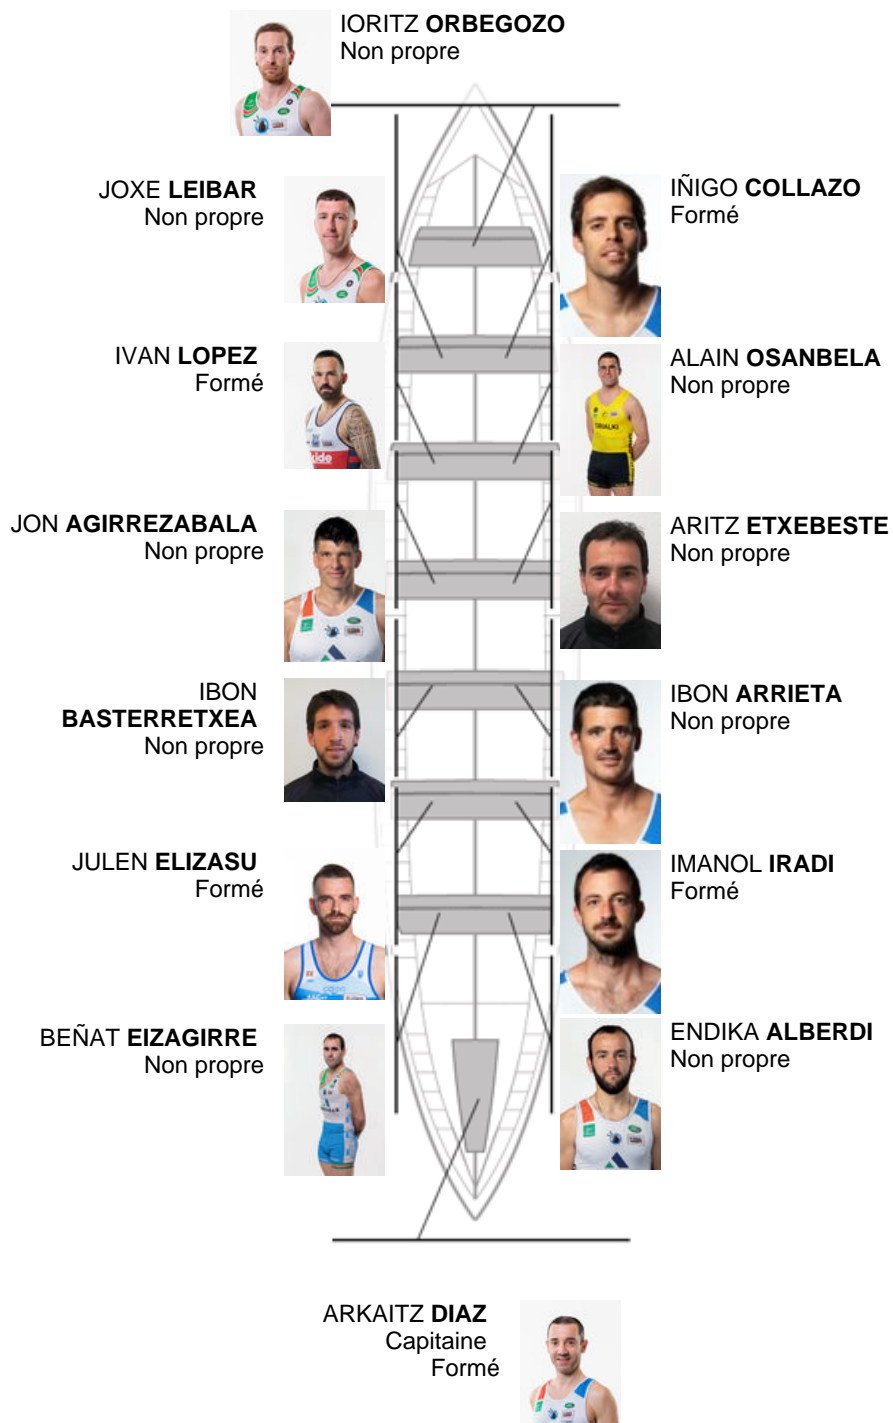

	Club	Temp	Dif	%	Points
5	AMENABAR DONOSTIARRA	21:31,08	00:26.60	102.10%	8

Coach  
IGOR  
**MAKAZAGA**

Délégué  
UNAI  
**LUZURIAGA**

Firma y sello

### Supleánts

Rembur  
~~MARRAS~~  
~~PEREZ DE LA CRUZ~~  
~~PEREZ DE LA CRUZ~~

Non propre

Formé:5

Prope:

Non propre: 9